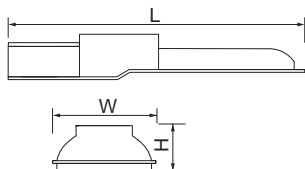

LED5-SL-TORI-100

oprawa słupowa LED, LED pole luminaire, LED Mastleuchte , svítidlo LED na sloup, svetidlo LED na stĺp

| | | | | | |
|-------------|----------------------|-----------|-------------|-------------------|--------|
| LED SMD | ~220-240V 50/60Hz | 120lm/W | IP 65 | IK 10 | 30000h |
| PF ≥0,92 | 120° | Ra >70 | -15 - +40°C | A++ - A | |
| | | | CE | RoHS COMPLIANT | |

LxWxH | 538x264x68mm

| | INDEX | | | | | | |
|---------------------|---------|------|---------|--|-------|--------|---|
| LED5-SL-TORI-100-NW | 0101045 | 100W | 12000lm | | 4000K | 3,10kg | 1 |
| LED5-SL-TORI-100-CW | 0101046 | 100W | 12000lm | | 6400K | 3,10kg | 1 |