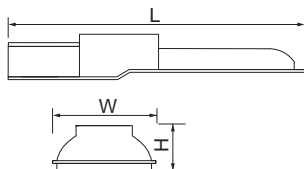

LED5-SL-TORI-70

oprava słupowa LED, LED pole luminaire, LED Mastleuchte , svítidlo LED na sloup, svetidlo LED na stĺp

LED SMD	~220-240V 50/60Hz	120lm/W	IP 65	IK 10	30000h
PF ≥0,92	120°	Ra >70	-15 - +40°C	A++ - A	
			CE	RoHS COMPLIANT	

LxWxH | 538x264x68mm

	INDEX						
LED5-SL-TORI-70-NW	0101043	70W	8400lm		4000K	2,90kg	1
LED5-SL-TORI-70-CW	0101044	70W	8400lm		6400K	2,90kg	1