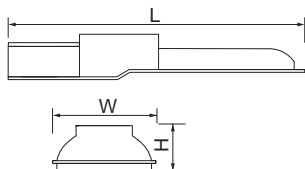

LED5-SL-TORI-50

oprawa słupowa LED, LED pole luminaire, LED Mastleuchte , svítidlo LED na sloup, svetidlo LED na stĺp

LED SMD	~220-240V 50/60Hz	120lm/W	IP 65	IK 10	30000h
PF ≥0,92	120°	Ra >70	-15 - +40°C	A++ - A	
			CE	RoHS COMPLIANT	

LxWxH | 460x216x62mm

	INDEX						
LED5-SL-TORI-50-NW	0101041	50W	6000lm		4000K	2,00kg	1
LED5-SL-TORI-50-CW	0101042	50W	6000lm		6400K	2,00kg	1