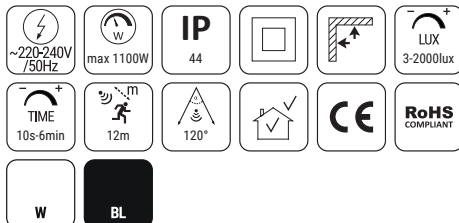

ANLUX

LXS-180

czujnik ruchu PIR, PIR motion sensor, Bewegungssensor PIR, pohybové čidlo PIR, čidlo pohybu PIR

| | INDEX | EN | DE | CZ | SK | |
|----------------|---------|------------|--------------|------------|-------------|----|
| LXS-180-BIAŁY | 0105010 | WH - white | WH - weiß | WH - bílá | WH - biela | 50 |
| LXS-180-CZARNY | 0105011 | BL - black | BL - schwarz | BL - černá | BL - čierna | 50 |