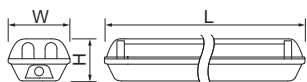

# OSPTL

oprawa oświetleniowa, luminaire, Leuchte, svítidlo, svetidlo

	INDEX	LED	LxWxH		
OSPTL-218	0103014	2xLED T8 59cm	640x150x65mm	0,65kg	6
OSPTL-236	0103015	2xLED T8 120cm	1250x150x65mm	1,20kg	6