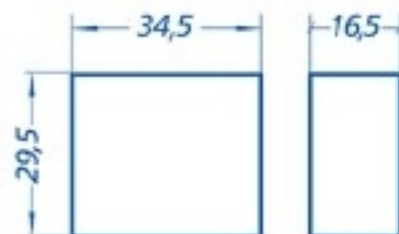

RU-1-2L

Uni 500 V

Inc 63 A

IP 30

ROZDZIELNICA UNIWERSALNA; PODTYNKOWO-NATYNKOWA DWULICZNIKOWA

Zawiera dwie deski pod liczniki 1-fazowe;
drzwiczki wyjmowalne,
zamykane na zatrzask lub zamek patentowy,
pełne lub z okienkami do odczytu liczników.

	wysokość	szerokość	głębokość
skrzynka	29,5	34,5	16,5
wnęka	31,5	36,5	18,5

wszystkie wymiary podano w centymetrach