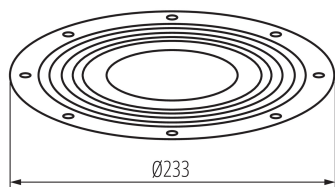

## 38138 HBPHS LENS 150W 60D

Akcesorium oprawy high bay

5905339381385

Kanlux HB PRO STRONG to oprawy typu high-bay, oferujące skuteczność świetlną osiągającą 170 lm/W. Dzięki zastosowanemu zasilaczowi 1-10V z funkcją ściemniania, umożliwiającą płynną regulację natężenia światła a także możliwość manualnej regulacji mocy oprawy na poziomach: 100%, 75% i 50% zyskasz jeszcze większą kontrolę nad oświetleniem. Kanlux HB PRO STRONG w wersji 200W generuje strumień świetlny wynoszący 34000 lm, który zapewni widoczność nawet w dużych przestrzeniach.