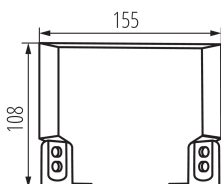

38137 HBPBS BRACKET

Akcesorium oprawy high bay

5905339381378

Kanlux HB PRO STRONG to oprawy typu high-bay, oferujące skuteczność świetlną osiągającą 170 lm/W. Dzięki zastosowanemu zasilaczowi 1-10V z funkcją ściemniania, umożliwiającą płynną regulację natężenia światła a także możliwość manualnej regulacji mocy oprawy na poziomach: 100%, 75% i 50% zyskasz jeszcze większą kontrolę nad oświetleniem. Kanlux HB PRO STRONG w wersji 200W generuje strumień świetlny wynoszący 34000 lm, który zapewni widoczność nawet w dużych przestrzeniach.

Bezpieczeństwo i wszechstronność tych opraw są kluczowe, dlatego Kanlux HB PRO STRONG zostały wyposażone w solidne zabezpieczenia. Ochrona przed uszkodzeniami mechanicznymi na poziomie **IK10 (przy zastosowaniu siatki ochronnej)** oraz odporność na wnikanie wody i ciała stałego na poziomie IP65 sprawiają, że ta oprawa to pewny wybór dla różnorodnych zastosowań. Na oprawy Kanlux HB PRO STRONG gwarantujemy nie tylko 5 lat gwarancji, ale także 50.000 godzin użytkowania. Dodatkowo, szeroki zakres dostępnych akcesoriów, takich jak siatki ochronne, soczewki i uchwyty ścienna-sufitowe, pozwala dostosować oprawę do specyficznych potrzeb Twojej przestrzeni.

DANE LOGISTYCZNE:

Jednostka miary: sztuka

Jak pakowane: 50

Ilość sztuk w opakowaniu pośrednim: 1

Ilość sztuk w opakowaniu zbiorczym: 50

Masa jednostkowa netto [g]: 360

Gramatura [g]: 373.8

Waga sztuki brutto [g]: 364

Długość opakowania jednostkowego [cm]: 10

Szerokość opakowania jednostkowego [cm]: 16

Wysokość opakowania jednostkowego [cm]: 3.5

Waga kartonu [kg]: 18.69

Szerokość kartonu [cm]: 34

Wysokość kartonu [cm]: 15.5

Długość kartonu [cm]: 34

Objętość kartonu [m³]: 0.017918

INFORMACJE DODATKOWE:

- HBPBS BRACKET: wspornik montażowy do oprawy 150W, 200W