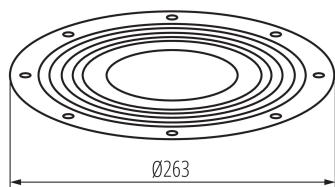

## 38129 HBPHS LENS 200W 120D

Akcesorium oprawy high bay

5905339381293

Kanlux HB PRO STRONG to oprawy typu high-bay, oferujące skuteczność świetlną osiągającą 170 lm/W. Dzięki zastosowanemu zasilaczowi 1-10V z funkcją ściemniania, umożliwiającą płynną regulację natężenia światła a także możliwość manualnej regulacji mocy oprawy na poziomach: 100%, 75% i 50% zyskasz jeszcze większą kontrolę nad oświetleniem. Kanlux HB PRO STRONG w wersji 200W generuje strumień świetlny wynoszący 34000 lm, który zapewni widoczność nawet w dużych przestrzeniach.