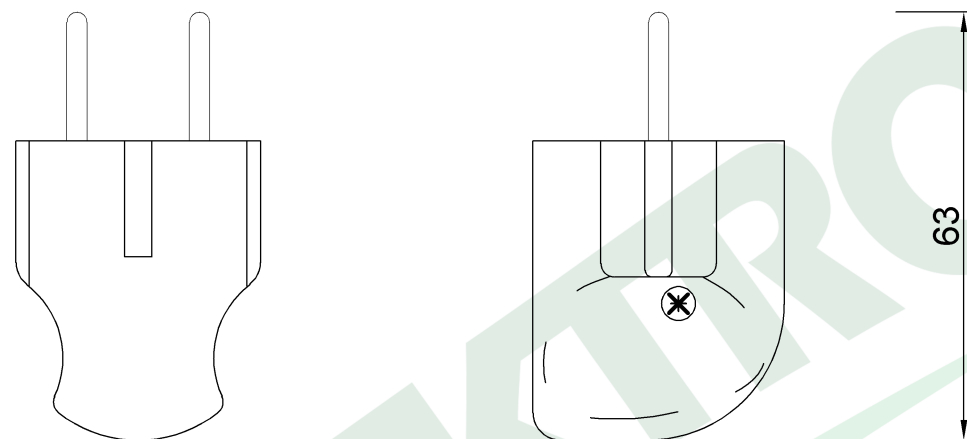

wymiary w [mm]

80071 | Wtyczka uniwersalna prosta i kątowna czarna

F-ELEKTRO
www.f-elektro.com,
e-mail: info@f-elektro.com