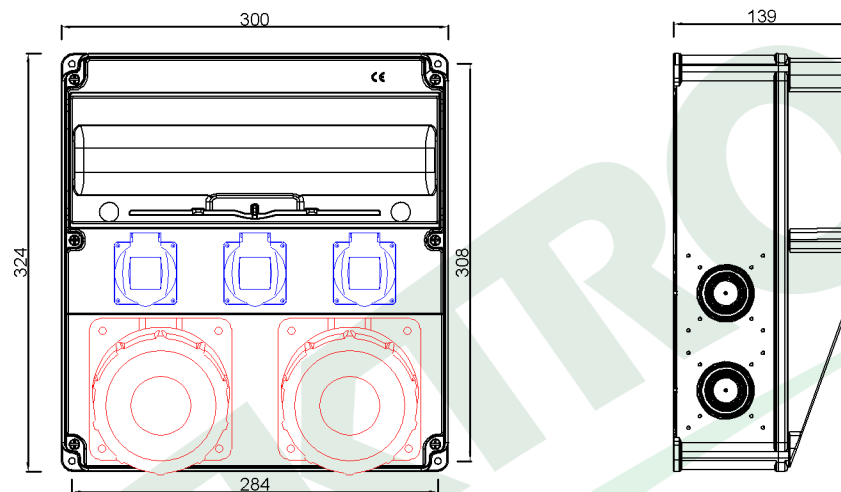

wymiary w [mm]  
dimensions [mm]

PARAMETRY PARAMETERS	
obudowa box	IP66
gniazda sockets	IP44
zaciski terminal	N & PE
dławica cable gland	PG21
OKABLOWANIE GNIAZD Sockets wiring	
63A/5p	10mm <sup>2</sup> H07V-K /LgY/ 450/750V
230V	1.5mm <sup>2</sup> H07V-K /LgY/ 450/750V

F3.2883	Roz. CAJA 15M 2x63/5, 3x230V IP44 Distribution box CAJA 15M 2x63/5, 3x230V IP44
F-ELEKTRO www.f-elektro.com, e-mail: info@f-elektro.com	