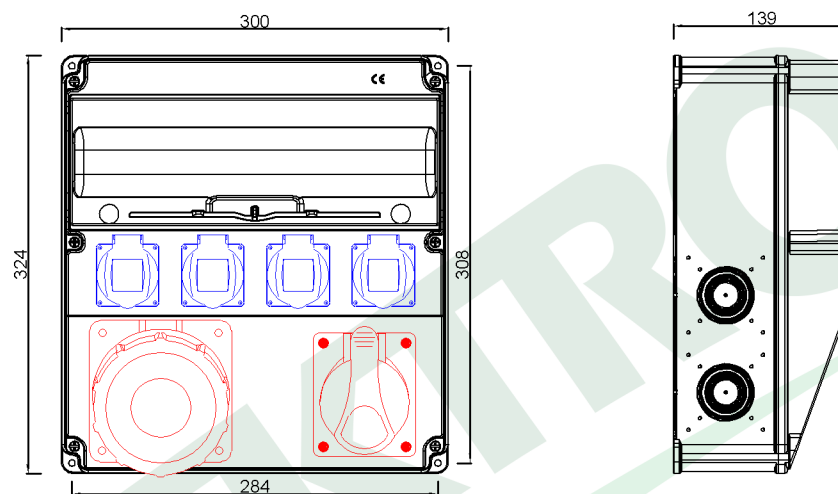

wymiary w [mm]  
dimensions [mm]

PARAMETRY PARAMETERS	
obudowa box	IP66
gniazda sockets	IP44
zaciski terminal	N & PE
dławica cable gland	PG21
OKABLOWANIE GNIAZD Sockets wiring	
63A/5p	10mm <sup>2</sup> H07V-K /LgY/ 450/750V
16A/5p	2.5mm <sup>2</sup> H07V-K /LgY/ 450/750V
230V	1.5mm <sup>2</sup> H07V-K /LgY/ 450/750V

F3.2879      Roz. CAJA 15M 16/5, 63/5, 4x230V IP44  
Distribution box CAJA 15M 16/5, 63/5, 4x230V IP44

F-ELEKTRO  
www.f-elektro.com,  
e-mail: info@f-elektro.com