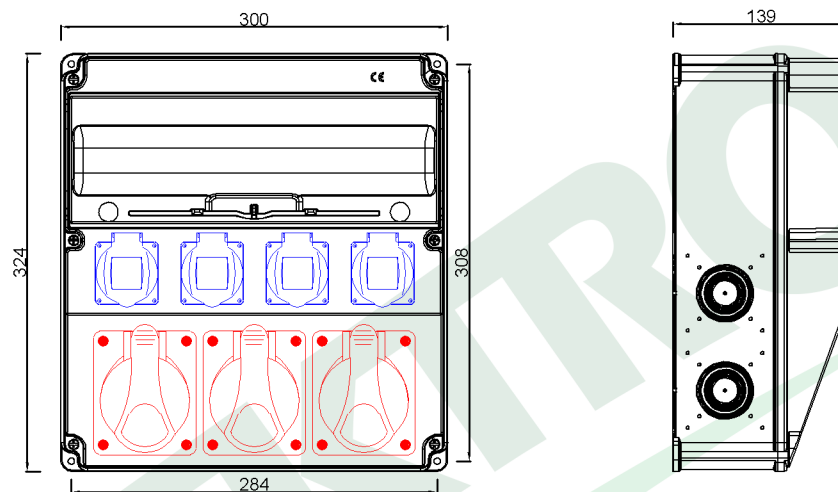

wymiary w [mm]  
dimensions [mm]

PARAMETRY PARAMETERS	
obudowa box	IP66
gniazda sockets	IP44
zaciski terminal	N & PE
dławica cable gland	PG21
OKABLOWANIE GNIAZD Sockets wiring	
16A/5p	2.5mm <sup>2</sup> H07V-K /LgY/ 450/750V
230V	1.5mm <sup>2</sup> H07V-K /LgY/ 450/750V

F3.2869

Roz. CAJA 15M 3x16/5, 4x230V IP44  
Distribution box CAJA 15M 3x16/5, 4x230V IP44

F-ELEKTRO

www.f-elektro.com,  
e-mail: info@f-elektro.com