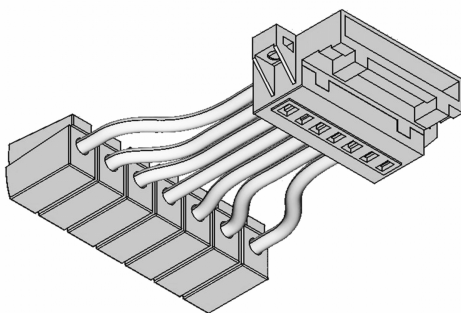

LIMEA PRO TRUNKING SYSTEM

CE

 Konformitätserklärung

Technische Daten:

Produktidentifikator	SLI047110
Arbeitstemperaturbereich	-20/+40 °
Zur Verwendung	Innen
Anwendung	INTERNAL
Hergestellt in	PRC

*Gilt für die verwendete LED-Quelle. **Leuchtenlichtstrom
