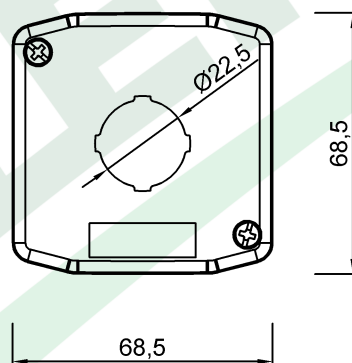

wymiary w [mm]

PARAMETRY

materiał obudowy	ABS
stopień ochrony	IP66
odporność na uderzenia	IK08
rodzaj zamknięcia	wkręty ze stali nierdzewnej

09.0002 Kasetta sterująca OS1-E IP66 -żółto-szara

F-ELEKTRO

www.f-elektro.com,