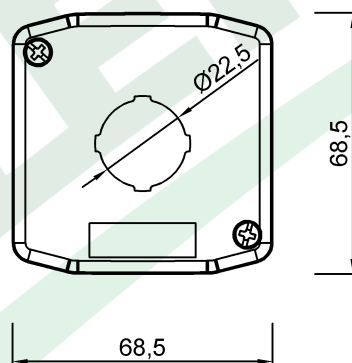

wymiary w [mm]

## PARAMETRY

materiał obudowy	ABS
stopień ochrony	IP66
odporność na uderzenia	IK08
rodzaj zamknięcia	wkręty ze stali nierdzewnej

09.0001 Kasetta sterująca OS1- IP66

F-ELEKTRO

[www.f-elektro.com](http://www.f-elektro.com),