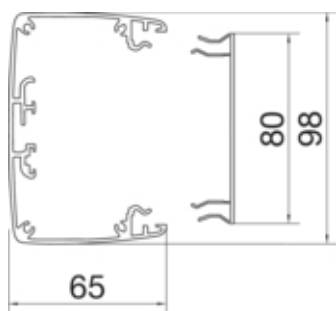

tehalit.DA200 Kolumna jednostronna DA200-80 z mech.
rozporowym H=2,8-3,1m biały

DAS8028009016

Konfiguracja

Wersja	jednostronny
--------	--------------

Kompatybilność

Kompatybilny rodzaj gniazda	ecoline montaż od frontu
-----------------------------	--------------------------

Materiał

Kolor	RAL 9016
Kolor RAL	RAL 9016
Materiał	aluminium
Grupa materiałowa	aluminium
Powierzchnia	lakierowany

Wymiary

głębokość	65 mm
Wysokość montażu	2800 / 3100 mm
Kształt bieguny	prostokąt
Szerokość	98 mm

Instalacja / Montaż

Sposób montażu	Usztywnione
Nadaje się do montażu dachowego	tak

Przewód

Przekrój wewnętrzny / użyteczny	5400 mm
---------------------------------	---------

Wyposażenie

Liczba stałych przegród	1
Wyrównanie wysokości	300 mm