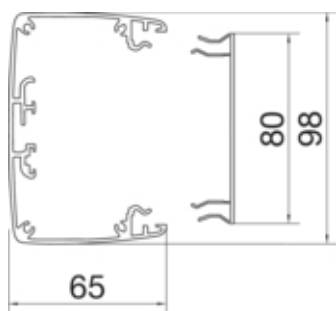

tehalit.DA200 Kolumna jednostronna DA200-80 z mech.
rozporowym H=2,5-2,8m biały

DAS8025009016

Konfiguracja

Wersja	jednostronny
--------	--------------

Kompatybilność

Kompatybilny rodzaj gniazda	ecoline montaż od frontu
-----------------------------	--------------------------

Materiał

Kolor	RAL 9016
Kolor RAL	RAL 9016
Materiał	aluminium
Grupa materiałowa	aluminium
Powierzchnia	lakierowany

Wymiary

głębokość	65 mm
Wysokość montażu	2500 / 2800 mm
Kształt bieguny	prostokąt
Szerokość	98 mm

Instalacja / Montaż

Sposób montażu	Usztywnione
Nadaje się do montażu dachowego	tak

Przewód

Przekrój wewnętrzny / użyteczny	5400 mm
---------------------------------	---------

Wyposażenie

Liczba stałych przegród	1
Wyrównanie wysokości	300 mm