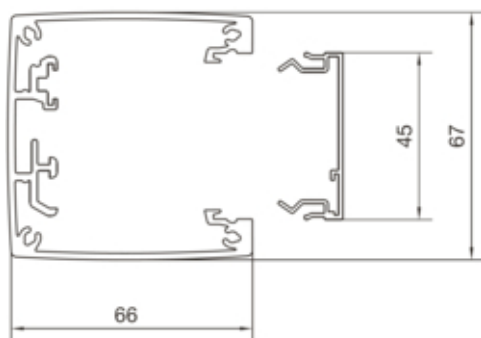

tehalit.DA200 Kolumna jednostronna DA200-45 z mech.
rozporowym H=2,7-3,0m biały

DAS4527009016

Konfiguracja

Wersja	jednostronny
--------	--------------

Kompatybilność

Kompatybilny rodzaj gniazda	45x45 mm
-----------------------------	----------

Materiał

Kolor	RAL 9016
Kolor RAL	RAL 9016
Materiał	aluminium
Grupa materiałowa	aluminium
Powierzchnia	lakierowany

Wymiary

głębokość	66 mm
Wysokość montażu	2700 / 3000 mm
Kształt bieguna	prostokąt
Szerokość	66 mm

Instalacja / Montaż

Sposób montażu	Usztywnione
Nadaje się do montażu dachowego	tak

Przewód

Przekrój wewnętrzny / użyteczny	1200 mm
---------------------------------	---------

Wyposażenie

Liczba stałych przegród	1
Wyrównanie wysokości	300 mm