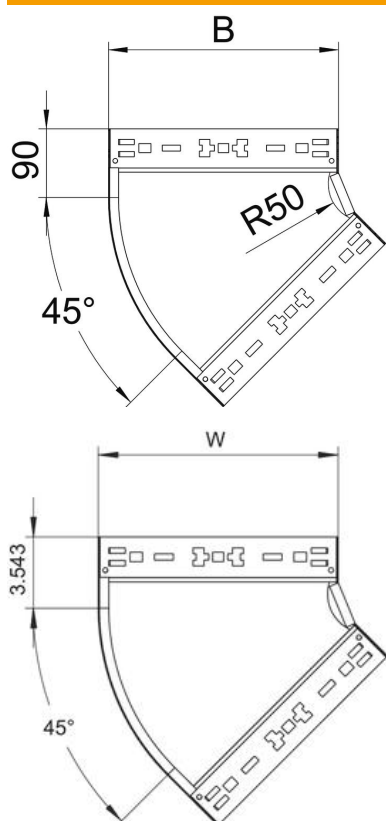

Karta charakterystyki technicznej

Łuk 45° Magic 60 FT

Numery katalogowe: 6041060

Łuk 45° z systemem szybkozłączy. Do wszystkich koryt kablowych o wysokości boku 60 mm.

St stal

FT = ocynk ogniowo-zanurzeniowy

Dane podstawow

Numery katalogowe	6041060
Typ	RBM 45 610 FT
Oznaczenie 1	Łuk 45°
Oznaczenie 2	z szybkozłączyem
Wytwórca	OBO
Wymiar	60x100
Materiał	Stal
Powierzchnia	cynkowana metodą zanurzeniową
Norma powierzchni	DIN EN ISO 1461
Najmniejsza jednostka sprzedaży	1
Jednostka opakowania	Sztuk
Ciężar	54 kg
Jednostka wagi	kg/100 szt.

Karta charakterystyki technicznej

Łuk 45° Magic 60 FT

Numery katalogowe: 6041060

Wymiary

Szerokość	100 mm
Szerokość	4 in
Wysokość	60 mm
Wysokość	2 in
Grubość blachy	1,25 mm
Wymiar B	100 mm

Dane techniczne

Wygięcie (kąt)	45°
Wersja połączenia	zintegrowany łącznik
Podtrzymanie funkcji	tak
Perforacja montażowa w dnie	brak
Rysunek otworów NATO	brak
Zmiana kierunku	poziomy
Stal nierdzewna, wytrawiana	brak
Perforacja boczna	brak
Wykonanie szerokorozpiętościowe	brak
Rodzaj złącza kablowego systemu nośnego	Zamocowanie zatrzaskowe