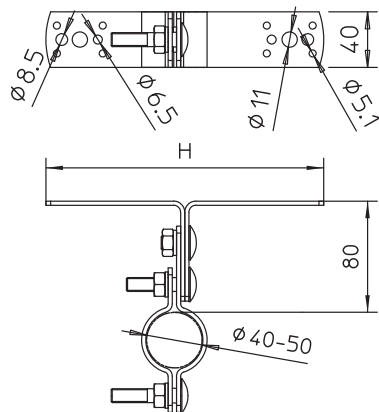

Karta charakterystyki technicznej

Zacisk isFang do montażu ściennego, odstęp 80 mm

Nr kat. 5408950

- Zacisk montażowy do mocowania izolowanych masztów rurowych na ścianach lub konstrukcji chronionej

VA stal nierdzewna 1.4301

Dane podstawowe

Nr kat.	5408950
Typ	isFang TW80
Wymiar	80mm
Materiał	stal nierdzewna materiał 1,4301
Materiał skrót	A2
Najmniejsza jednostka sprzedaży (MOQ)	2 szt.
Waga	63,00 kg/100 szt.

Dane techniczne

Wymiar H	200,00 mm
Wymiar L	80,00 mm