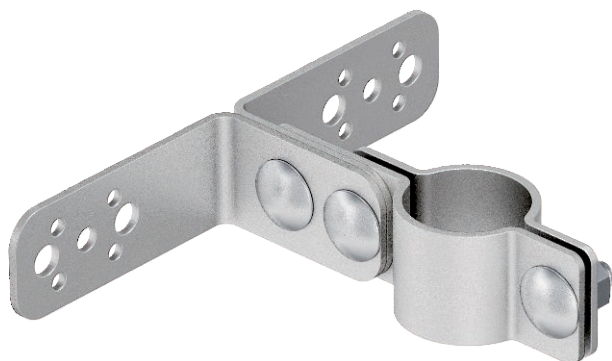

Karta charakterystyki technicznej

Zacisk isFang do montażu ściennego, odstęp 80 mm

Nr kat. 5408950

- Zacisk montażowy do mocowania izolowanych masztów rurowych na ścianach lub konstrukcji chronionej

VA stal nierdzewna 1.4301

Dane podstawowe

Nr kat.	5408950
Typ	isFang TW80
Wymiar	80mm
Materiał	stal nierdzewna materiał 1,4301
Materiał skrót	A2
Najmniejsza jednostka sprzedaży (MOQ)	2 szt.
Waga	63,00 kg/100 szt.

Dane techniczne

Wymiar H	200,00 mm
Wymiar L	80,00 mm