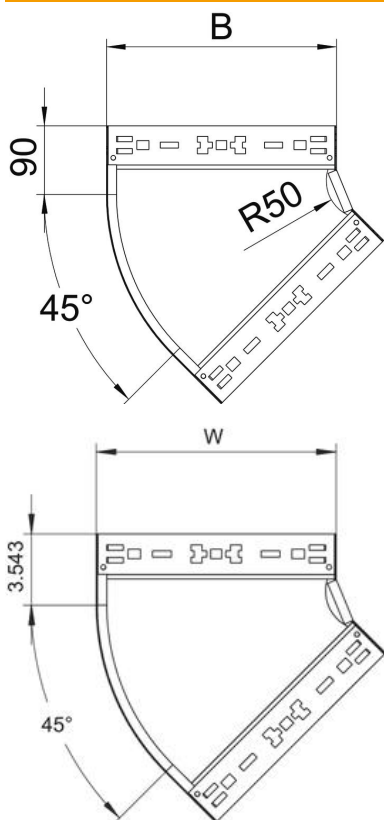

# Karta charakterystyki technicznej

Łuk 45° Magic 60 FS

Numery katalogowe: 6041040

Łuk 45° z systemem szybkozłączy. Do wszystkich koryt kablowych o wysokości boku 60 mm.

**St** stal

**FS** ocynkowane metodą Sendzimira

## Dane podstawow

Numery katalogowe	6041040
Typ	RBM 45 610 FS
Oznaczenie 1	Łuk 45°
Oznaczenie 2	z szybkozłączem
Wytwórca	OBO
Wymiar	60x100
Materiał	Stal
Powierzchnia	cynkowana metodą Sendzimira
Norma powierzchni	DIN EN 10346
Najmniejsza jednostka sprzedaży	1
Jednostka opakowania	Sztuk
Ciężar	50,4 kg
Jednostka wagi	kg/100 szt.

# Karta charakterystyki technicznej

Łuk 45° Magic 60 FS

Numery katalogowe: 6041040

## Wymiary

Szerokość	100 mm
Szerokość	4 in
Wysokość	60 mm
Wysokość	2 in
Grubość blachy	1,25 mm
Wymiar B	100 mm