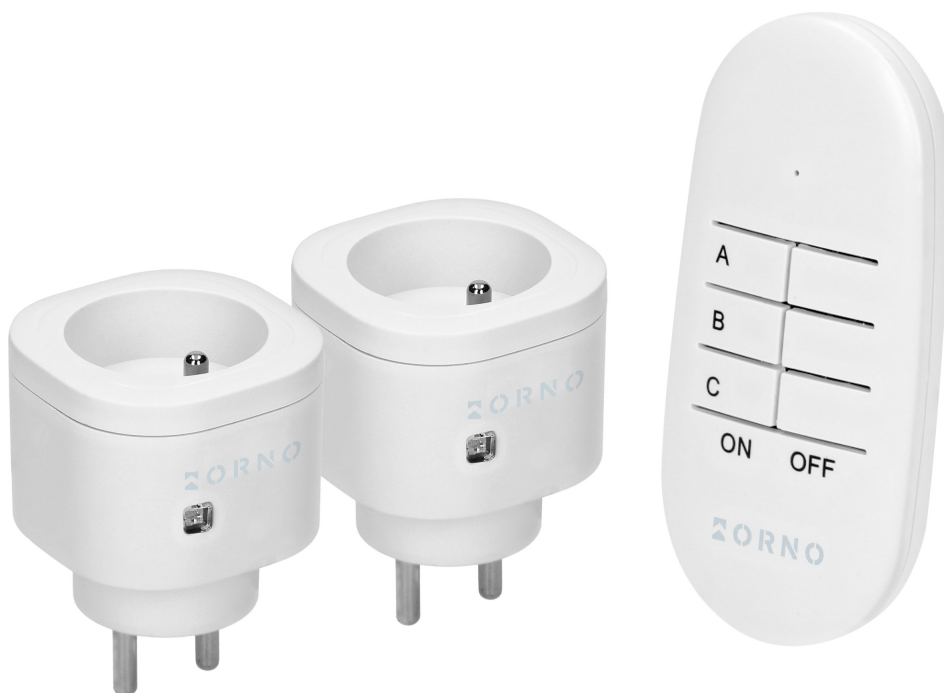

Zestaw bezprzewodowych mini gniazd sterowanych pilotem 2+1

Marka: ORNO Home | Symbol: OR-GB-462 | Ean: 5908254844140

OPIS PRODUKTU

Zestaw bezprzewodowych mini gniazd sterowanych pilotem to rozwiązanie dla osób, którzy pragną zdalnej kontroli nad urządzeniami elektrycznymi zarówno w domu, jak i miejscu pracy.

Zestaw umożliwia bezprzewodowe włączanie i wyłączenie oświetlenia wewnętrznego, np. choinki, lamp czy girlandy świetlnej. Białe, klasyczne wykończenie doskonale komponuje się z różnymi stylami aranżacji.

Zestaw zawiera pilot o kompaktowych wymiarach (38x80,5x13 mm), który zapewnia wygodę obsługi, umożliwiając jednokierunkowe sterowanie, a dwa gniazda sieciowe typu francuskiego (2P+Z) są kompatybilne z wieloma urządzeniami. Stopień ochrony IP20 pozwala umieścić gniazda wewnątrz budynku, w miejscu suchym, nienarażonym na wilgoć. Wymiary gniazd wynoszą 55x55x80 mm każde.

Niewielki rozmiar pilota oraz odbiornika sprawia, że są one bardzo kompaktowe, co wpływa pozytywnie na estetykę otoczenia. Napięcie zasilania nadajnika (1x CR2032) oraz zasięg w terenie otwartym wynoszący 30 m zapewniają stabilne działanie w różnych warunkach.