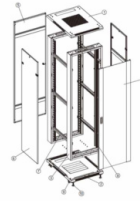

CCSS-0808-42U-WZ

Szafa stojąca RACK 19" 42U 800x800mm złożona

Linia ekonomicznych szaf stojących do zastosowań w instalacjach systemów teleinformatycznych, jak również systemów zabezpieczeń. Szafy CCSS to naturalne uzupełnienie dotychczasowej oferty elementów do budowy sieci teleinformatycznych. Produkty tej serii wymagają samodzielnego montażu, w zamian oferując elastyczną logistykę oraz niskie koszty transportu, zachowując jednocześnie wszystkie cechy funkcjonalne, charakterystyczne dla klasycznych szaf dostarczanych w tradycyjnej formie. Konstrukcja wszystkich szaf została zaprojektowana z myślą o najdrobniejszych szczegółach tak, aby ich montaż oraz eksploatacja przebiegały na wysokim poziomie bezpieczeństwa i komfortu.

Cechy serii

- Regulowane szyny montażowe.
- Dostęp do urządzeń ze wszystkich stron szafy.
- Pokrywy, panele i drzwi wyposażone w zamki zabezpieczające.
- Perforacja elementów ułatwiająca cyrkulację powietrza.
- Dedykowane przepusty szczotkowe.
- Szafa wyposażona w linki uziemiające.
- Konstrukcja minimalizująca wystawianie śrub na zewnątrz.
- Możliwość montażu drzwi perforowanych.

Parametry techniczne

Pojemność	42U
Maksymalne obciążenie	800kg
Drzwi	szklane

Parametry fizyczne

Wykonanie	stal walcowana na zimno
Kolor	RAL 9005
Wymiary	800*800*2055mm

Pozostałe dane

Numer	Nazwa	Ilość
1	Pokrywa górna	1
2	Płyta dolna	1
3	Rama	2
4	Drzwi przednie	1
5	Drzwi tylne	1
6	Panel boczny	2
7	Balka pozioma	6 / 4*
8	Szyna pionowa	4
9	Stopa poziomująca	4
10	Pionowa szyna porządkująca	2**
11	Adapter montażowy	12**
12	Przepust szczotkowy	2