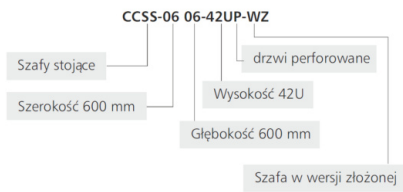

Parametry techniczne

Pojemność	42U
Maksymalne obciążenie	800kg
Drzwi	szklane

Parametry fizyczne

Wykonanie	stal walcowana na zimno
Kolor	RAL 9005
Wymiary	800*800*2055mm

Pozostałe dane

Numer	Nazwa	Ilość
1	Pokrywa górna	1
2	Płyta dolna	1
3	Rama	2
4	Drzwi przednie	1
5	Drzwi tylne	1
6	Panel boczny	2
7	Balka pozioma	6 / 4*
8	Szyna pionowa	4
9	Stopa poziomująca	4
10	Pionowa szyna porządkująca	2**
11	Adapter montażowy	12**
12	Przepust szczotkowy	2

* dotyczy CCSS-0606-24U ** dotyczy CCSS-0610-42U