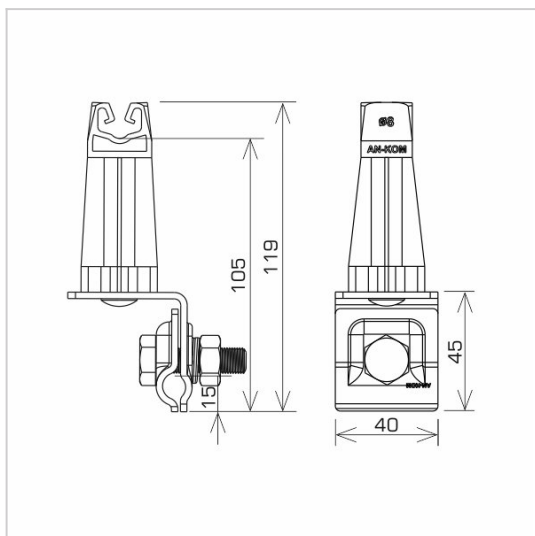

UCHWYTY NA BLACHĘ, PAPE, GONT na felc uniwersalny

C372028

WERSJA MATERIAŁOWA:

miedź

OPIS:

Montaż przewodów na dachach pokrytych blachą wzdłuż i wszerz felcu.

symbol	C372028
typ	AN-06H/CU/C
kolor słupka	RAL 9005
wymiar przewodu (mm)	Ø8
wersja materiałowa	miedź