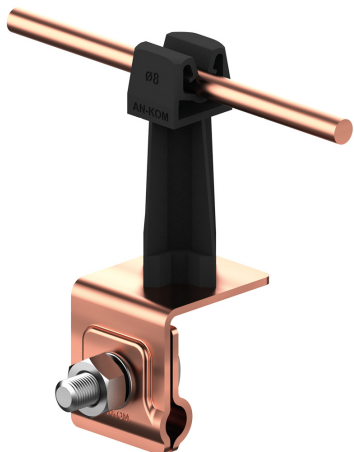

UCHWYTY NA BLACHĘ, PAPE, GONT na felc uniwersalny

C372028

WERSJA MATERIAŁOWA:

miedź

OPIS:

Montaż przewodów na dachach pokrytych blachą wzdłuż i wszerz felcu.

symbol	C372028
typ	AN-06H/CU/C
kolor słupka	RAL 9005
wymiar przewodu (mm)	Ø8
wersja materiałowa	miedź