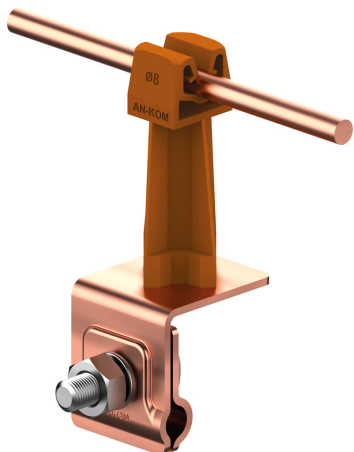

UCHWYTY NA BLACHĘ, PAPEĘ, GONT na felc uniwersalny

C372024

**WERSJA MATERIAŁOWA:**

miedź

**OPIS:**

Montaż przewodów na dachach pokrytych blachą wzdłuż i wszerz felcu.

symbol	<b>C372024</b>
typ	AN-06H/CU/
kolor słupka	RAL 8004
wymiar przewodu (mm)	Ø8
wersja materiałowa	miedź