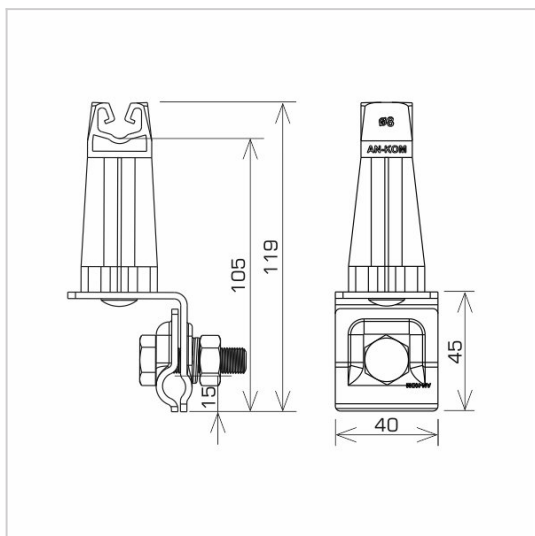

UCHWYTY NA BLACHĘ, PAPEĘ, GONT na felc uniwersalny

C372024

**WERSJA MATERIAŁOWA:**

miedź

**OPIS:**

Montaż przewodów na dachach pokrytych blachą wzdłuż i wszerz felcu.

symbol	<b>C372024</b>
typ	AN-06H/CU/
kolor słupka	RAL 8004
wymiar przewodu (mm)	Ø8
wersja materiałowa	miedź