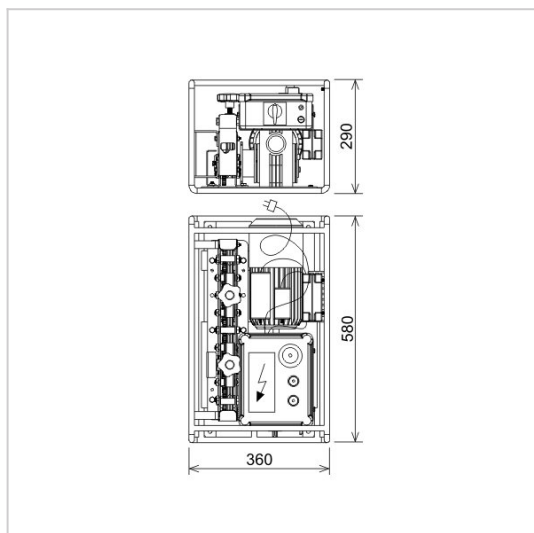

**PROSTOWARKI NAPĘD ELEKTRYCZNY** prostowarka elektryczna

**K947052**

**WERSJA MATERIAŁOWA:**

ocynk galwaniczny

**OPIS:**

Elektryczna prostowarka do drutu i bednarki.

<b>symbol</b> typ	<b>K947052</b> PRE04
<b>do przewodów (mm)</b>	Ø8 lub B* do 30 *B - maksymalna szerokość bednarki
<b>napięcie znamionowe (V)</b>	230
<b>waga (kg)</b>	~34,5
<b>wersja materiałowa</b>	ocynk galwaniczny