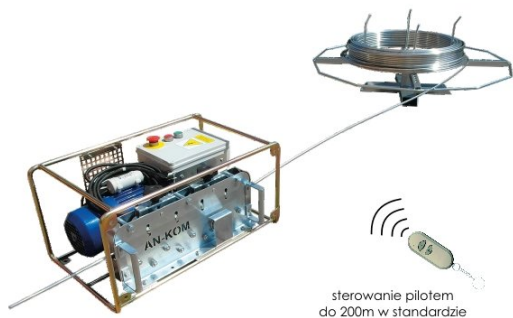

PROSTOWARKI NAPĘD ELEKTRYCZNY prostowarka elektryczna

K947044

WERSJA MATERIAŁOWA:

ocynk galwaniczny

OPIS:

Zestaw - elektryczna prostowarka z poziomym rozwijakiem K947024. Służy do prostowania drutu i bednarki.

symbol typ	K947044 PRE05
do przewodów (mm)	$\varnothing 8$ lub B* do 30 *B - maksymalna szerokość bednarki
napięcie znamionowe (V)	230
waga (kg)	~46,5
wersja materiałowa	ocynk galwaniczny

AN-KOM 2 Sp. z o.o.
 Inwałd, ul. ks. Władysława
 Bukowińskiego 15
 34-120 Andrychów