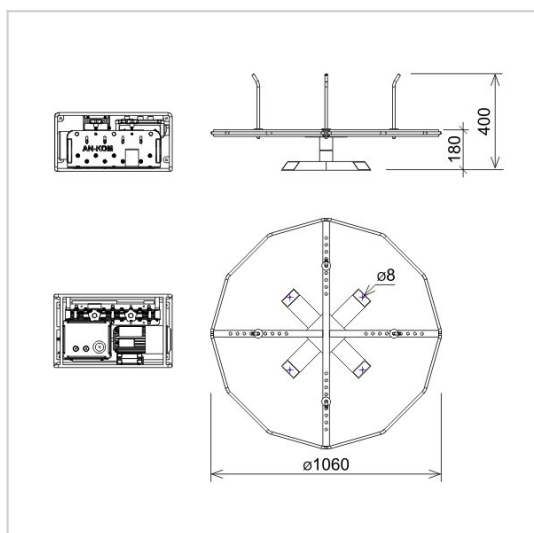

PROSTOWARKI NAPĘD ELEKTRYCZNY prostowarka elektryczna

K947044

WERSJA MATERIAŁOWA:

ocynk galwaniczny

OPIS:

Zestaw - elektryczna prostowarka z poziomym rozwijakiem K947024. Służy do prostowania drutu i bednarki.

symbol typ	K947044 PRE05
do przewodów (mm)	$\varnothing 8$ lub B* do 30 *B - maksymalna szerokość bednarki
napięcie znamionowe (V)	230
waga (kg)	~46,5
wersja materiałowa	ocynk galwaniczny

AN-KOM 2 Sp. z o.o.
 Inwałd, ul. ks. Władysława
 Bukowińskiego 15
 34-120 Andrychów