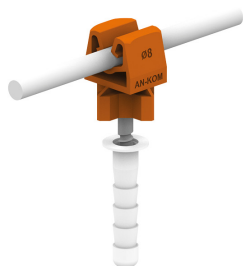

UCHWYTY NA DRUT wkręcany

C642452

WERSJA MATERIAŁOWA:

tworzywo

OPIS:

Uchwyt wkręcany do prowadzenia przewodu odgromowego po elewacji, konstrukcjach drewnianych.

symbol typ	C642452 AN-59BN
kolor słupka	RAL 8004
wymiar przewodu (mm)	$\varnothing 8$
wersja materiałowa	tworzywo