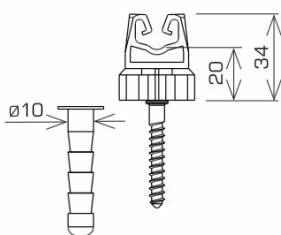

UCHWYTY NA DRUT wkręcany

C642452

WERSJA MATERIAŁOWA:

tworzywo

OPIS:

Uchwyt wkręcany do prowadzenia przewodu odgromowego po elewacji, konstrukcjach drewnianych.

symbol typ	C642452 AN-59BN
kolor słupka	RAL 8004
wymiar przewodu (mm)	$\varnothing 8$
wersja materiałowa	tworzywo