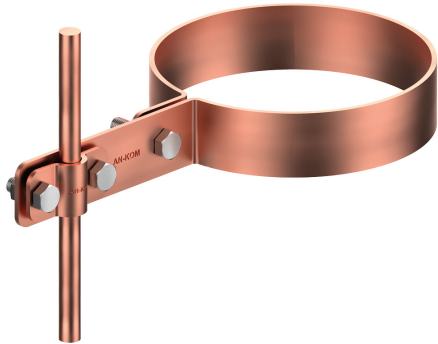

**UCHWYTY RYNNOWE na rurę spustową**

**C372528**

**WERSJA MATERIAŁOWA:**

miedź

**OPIS:**

Prowadzenie zwodów pionowych wzdłuż rury spustowej.

symbol	<b>C372528</b>
typ	AN-70E/CU/
Ø (mm)	100
wymiar przewodu (mm)	Ø8
wersja materiałowa	miedź