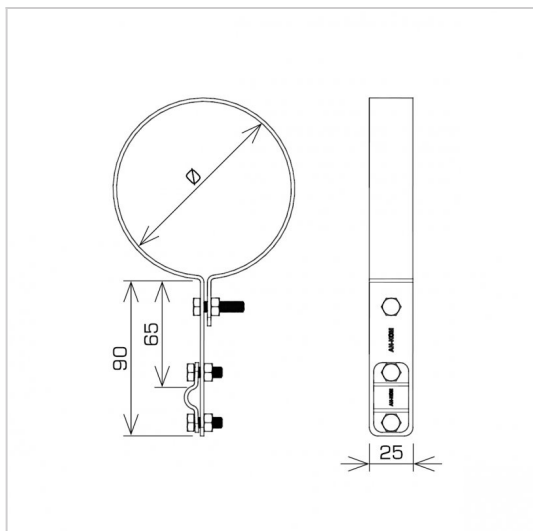

**UCHWYTY RYNNOWE na rurę spustową**

**C372528**

**WERSJA MATERIAŁOWA:**

miedź

**OPIS:**

Prowadzenie zwodów pionowych wzdłuż rury spustowej.

symbol	<b>C372528</b>
typ	AN-70E/CU/
Ø (mm)	100
wymiar przewodu (mm)	Ø8
wersja materiałowa	miedź