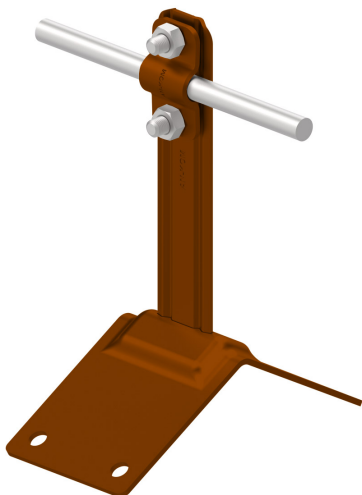

UCHWYTY NA BLACHĘ, PAPĘ, GONT dachowo szczytowy

C462100

WERSJA MATERIAŁOWA:

malowane

OPIS:

Montaż przewodu odgromowego na kalenicy dachu krytego gontem, blachą, papą.

DOSTĘPNE W KOLORACH

symbol typ	C462100 AN-11C/LA/
wymiar przewodu (mm)	Ø8
wersja materiałowa	malowane