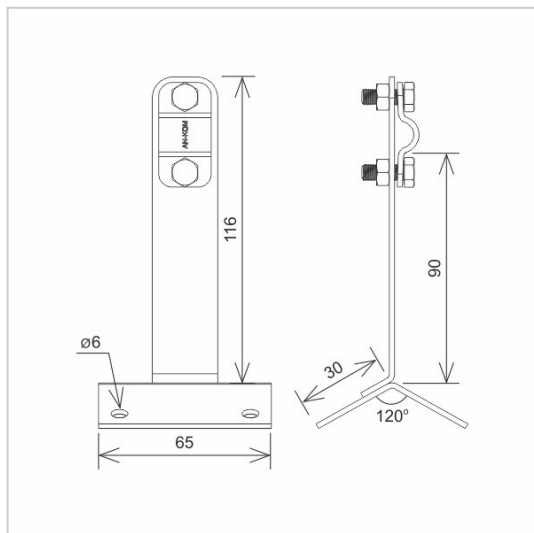

UCHWYTY NA BLACHĘ, PAPĘ, GONT dachowo szczytowy

C462100

WERSJA MATERIAŁOWA:

malowane

OPIS:

Montaż przewodu odgromowego na kalenicy dachu krytego gontem, blachą, papą.

DOSTĘPNE W KOLORACH

symbol typ	C462100 AN-11C/LA/
wymiar przewodu (mm)	Ø8
wersja materiałowa	malowane