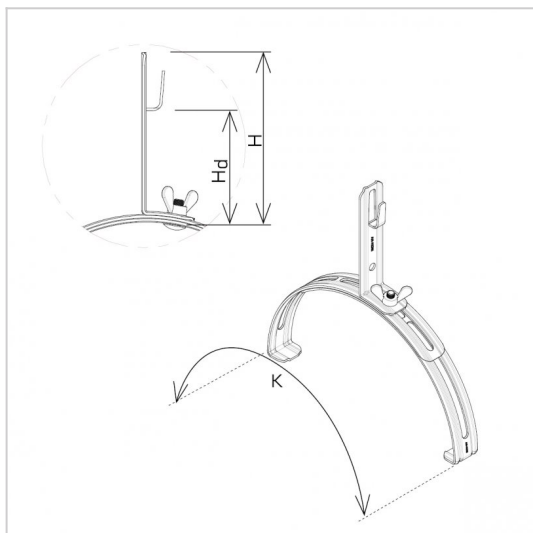

UCHWYTY GAŚSIOROWE rozsuwane

D463252

WERSJA MATERIAŁOWA:

malowane

OPIS:

Uchwyty gaśniorowe rozsuwane pasują do większości gaśniorów cylindrycznych. Dobór odpowiedniego uchwyty odbywa się poprzez sprawdzenie zakresu K.

DOSTĘPNE W KOLORACH

symbol	D463252
typ	AN-15C/LA/-N
K (zakres zacisku)	245 - 415
Hd (mm)	70
H (mm)	104
wzór	wzór 4
wymiar przewodu (mm)	Ø8
wersja materiałowa	malowane

AN-KOM 2 Sp. z o.o.
Inwałd, ul. ks. Władysława
Bukowińskiego 15
34-120 Andrychów