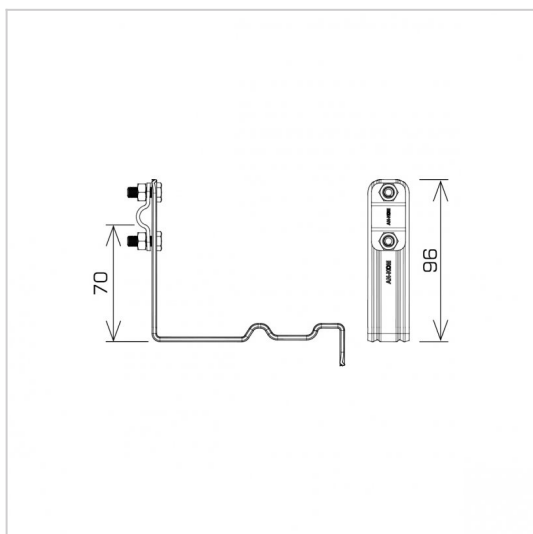

UCHWYTY DACHÓWKOWE profilowane skrócone i proste

E464772

DOSTĘPNE W KOLORACH

WERSJA MATERIAŁOWA:

malowane

OPIS:

Uchwyty dachówkowe profilowane skrócone i proste są dedykowane do konkretnego typu dachówki. Umożliwiają prowadzenie przewodu odgromowego wzdłuż lub wszerz dachówki. Montaż odbywa się poprzez wsunięcie i zapięcie uchwyty pomiędzy dachówkami.

SKRÓCONY - prowadzenie przewodu wzdłuż dachówki

PROSTY - prowadzenie przewodu wszerz dachówki

symbol	E464772
typ	AN-24C/LA/-N
PRODUCENT - nazwa dachówki	ROBEN - Fleming
wzór	wzór 1
wymiar przewodu (mm)	Ø8
typ uchwyty	prosty
wersja materiałowa	malowane