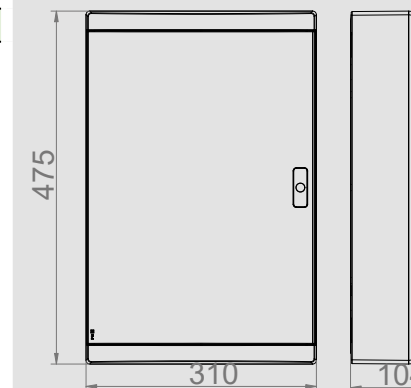

IP 40 **IK 05** **400 V**
NOWOŚĆ
ELEGANT RN 3X12 N+PE

Rzędy/ moduły	Typ	Kolor drzwi	Zaciski PE+N	Opak. szt.	Waga kg/1 szt.	Indeks
3/36	RN 3x12	dymny	tak	1	2,8	2445-01

- stopień ochrony IP40
 - II klasa ochrony
 - opcja zamka na klucz
 - możliwość plombowania
 - napięcie znamionowe 400V AC
 - listwy przyłączeniowe N+PE na wyposażeniu
 Wspornik z listwami przyłączeniowymi na wyposażeniu:
 N 1x(1x25mm² + 11x16mm² + 11x10mm²)
 PE 1x(1x25mm² + 11x16mm² + 11x10mm²)
 - norma: PN-EN 62208, PN-EN 60670-24
 Wymiary: 310x475x104 mm

Zalety serii:

- II klasa ochrony
- IP 40
- 3 rzędy po 12 modułów (36-mod) RN i RP
- szelki montażowe szyn DIN
- wyjmowana pokrywa poprzez zatrzask
- uniwersalne drzwi wersja lewo/prawo (zmiana poprzez obrócenie pokrywy górnej)
- rozdzielnice mieszkaniowe wersja elektryczna i multimedialna
- możliwość łączenia rozdzielnic pion/poziom za pomocą spinek łączących
- listwy PE+N we wspornikach w standardowym wyposażeniu
- kolor obudowy biały RAL 9003
- drzwi białe lub dymne