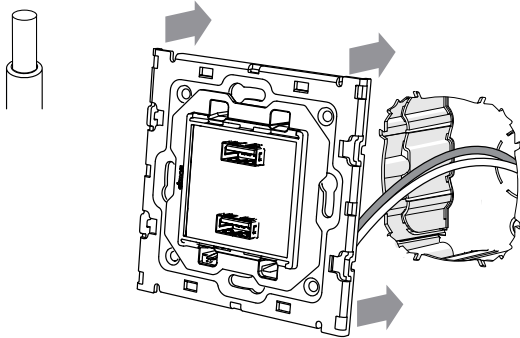

المواصفات الفنية

100 VAC 60Hz (±10%)	230 VAC 50Hz (±10%)	Standby <100mW	Ta Máx 35°C 5°C
5V 2,1A	IP20	CE	
EAC			

simon

1

2A

2B

3