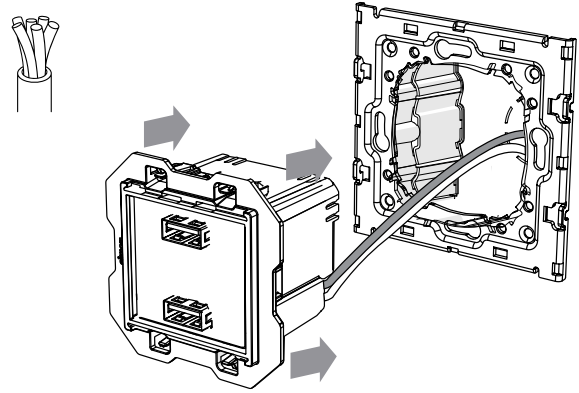

المواصفات الفنية

100 VAC 60Hz (±10%)	230 VAC 50Hz (±10%)	Standby <100mW	Ta Máx 35°C 5°C
5V 2,1A	IP20	CE	
EAC			

simon

1

2A

2B

3