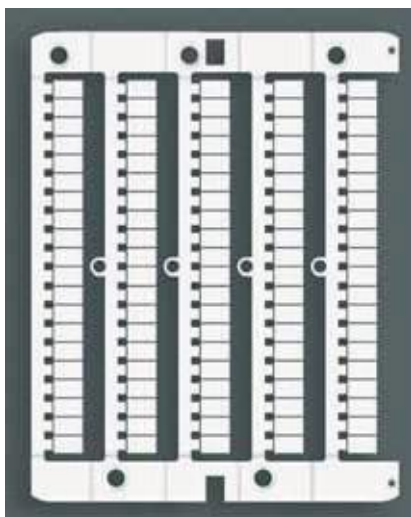

## CNU/8/51 Oznaczniki uniwersalne

- Oznaczniki standardowe, pasują na większość złączy Cabur, na jednej tabliczce znajduje się 100 pojedynczych oznaczeń (w opakowaniu jest 5 tabliczek czyli 500sztuk)
- Wykonane z białego poliwęglanu z nadrukiem w kolorze czarnym, montowane pojedynczo w odpowiednim miejscu na złączce umieszczonej szeregowo na listwie
- Wymiar oznacznika 8x5,1mm
- Montowane pojedynczo na złączce.

Tabliczka CNU/8/51 Nr. Kat. NU0851  
**1szt = 100 pojedynczych oznaczników (1 tabliczka)**

**Uwaga:** Oznaczenia standardowo umieszczone są poziomo na pojedynczym oznaczniku.

Możliwość indywidualnego drukowania oznaczników na drukarce CABURJET