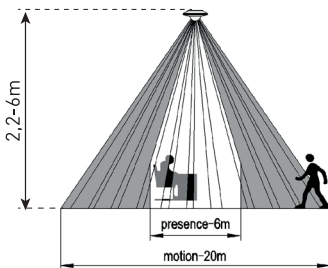

PRES SENSOR 102	GXS1016	8592660137438	biała	360	120	max. 20m	10s-30min	3-20m	3-2000	122