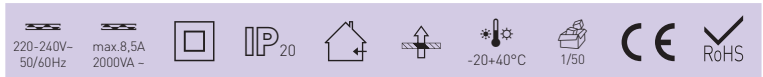

# PRES SENSOR 31

LED  
COMPATIBLE

- CZUJNIK OBECNOŚCI (PIR)
- automatyczne włącza / wyłącza oświetlenie
- wyposażony w wewnętrzne 3-detektory wykrywające ruch i obecność
- posiada specjalną strefę o zwiększonej czułości
- dostęp do regulatorów bez konieczności demontażu czujnika
- możliwość płynnej regulacji:
  - czasu działania (TIME)
  - poziomu zmierzchu - noc/dzień (LUX)
- element łączeniowy - wewnętrzny przekaźnik
- maksymalne obciążenie 2000W (PF~1)
- kompatybilny z oświetleniem LED