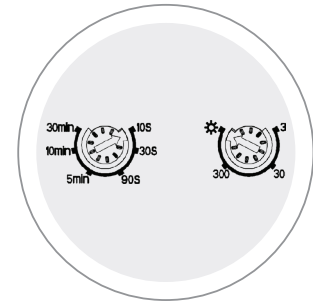

# PRES SENSOR 31

LED  
COMPATIBLE

- CZUJNIK OBECNOŚCI (PIR)
- automatyczne włącza / wyłącza oświetlenie
- wyposażony w wewnętrzne 3-detektory wykrywające ruch i obecność
- posiada specjalną strefę o zwiększonej czułości
- dostęp do regulatorów bez konieczności demontażu czujnika
- możliwość płynnej regulacji:
  - czasu działania (TIME)
  - poziomu zmierzchu - noc/dzień (LUX)
- element łączeniowy - wewnętrzny przekaźnik
- maksymalne obciążenie 2000W (PF~1)
- kompatybilny z oświetleniem LED

PRES SENSOR 31	GXS1017	8592660137445	biała	360	120	max. 20m	10s-30min	3-2000	122

PRES SENSOR 102	GXS1016	8592660137438	biała	360	120	max. 20m	10s-30min	3-20m	3-2000	122