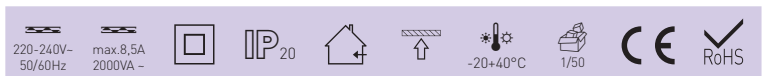

PRES SENSOR 102	GXS1016	8592660137438	biała	360	120	max. 20m	10s-30min	3-20m	3-2000	122