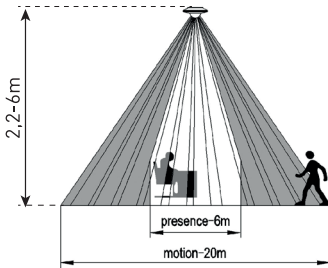

# PRES SENSOR 31

LED  
COMPATIBLE

- CZUJNIK OBECNOŚCI (PIR)
- automatyczne włącza / wyłącza oświetlenie
- wyposażony w wewnętrzne 3-detektory wykrywające ruch i obecność
- posiada specjalną strefę o zwiększonej czułości
- dostęp do regulatorów bez konieczności demontażu czujnika
- możliwość płynnej regulacji:
  - czasu działania (TIME)
  - poziomu zmierzchu - noc/dzień (LUX)
- element łączeniowy - wewnętrzny przekaźnik
- maksymalne obciążenie 2000W (PF~1)
- kompatybilny z oświetleniem LED

PRES SENSOR 31	GXS1017	8592660137445	biała	360	120	max. 20m	10s-30min	3-2000	122