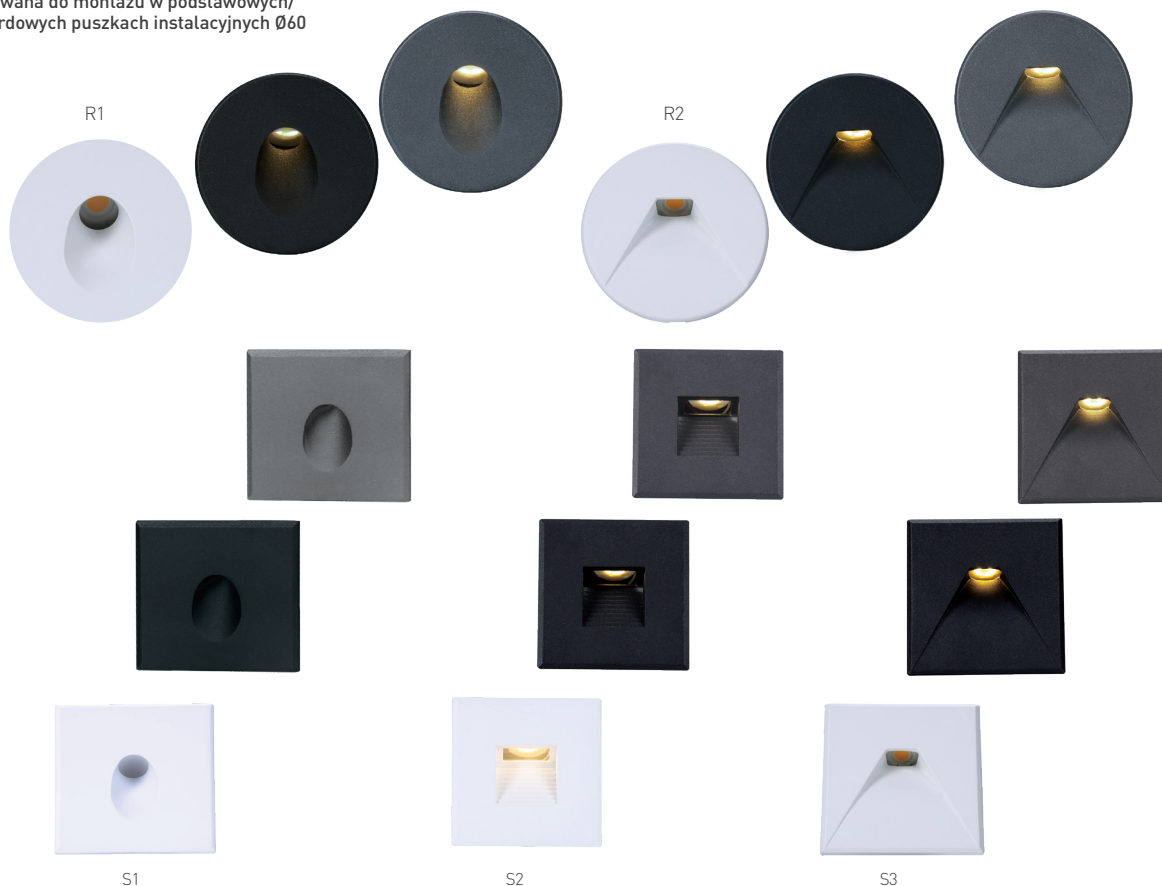

OPRAWY OGÓLNEGO ZASTOSOWANIA LED

DECENTLY IP44 CCT

- OPRAWA LED ŚCIENNA DOPUSZKOWA
- obudowa: aluminium lakierowane proszkowo
- przystona: szkło
- energooszczędne źródło światła LED COB
- wodoodporna
- możliwość zmiany temperatury chromaticzności za pomocą przelącznika (WW/NW/CW)
- dedykowana do montażu w podstawowych/standardowych puszkach instalacyjnych Ø60