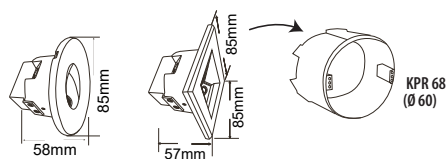

OPRAWY OGÓLNEGO ZASTOSOWANIA LED

DECENTLY IP44 CCT

- OPRAWA LED ŚCIENNA DOPUSZKOWA
- obudowa: aluminium lakierowane proszkowo
- przystona: szkło
- energooszczędne źródło światła LED COB
- wodoodporna
- możliwość zmiany temperatury chromaticzności za pomocą przelącznika (WW/NW/CW)
- dedykowana do montażu w podstawowych/standardowych puszkach instalacyjnych Ø60