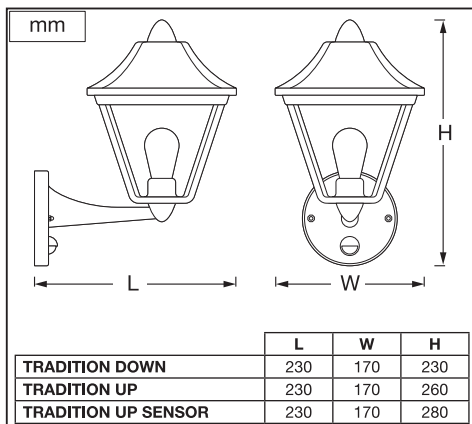

ENDURA® CLASSIC TRADITION

	EAN	W_{max.}	Temp (°C)	V~	Hz
ENDURA CLASSIC TRAD DOWN ALU E27BK	4058075206144	60	-20...+40	220-240	50/60
ENDURA CLASSIC TRAD DOWN ALU E27GD	4058075206168	60	-20...+40	220-240	50/60
ENDURA CLASSIC TRAD UP ALU E27BK	4058075206205	60	-20...+40	220-240	50/60
ENDURA CLASSIC TRAD UP ALU E27GD	4058075206229	60	-20...+40	220-240	50/60
ENDURA CLASSIC TRAD UPSENS ALUE27BK	4058075206267	60	-20...+40	220-240	50/60
ENDURA CLASSIC TRAD UPSENS ALUE27GD	4058075206281	60	-20...+40	220-240	50/60