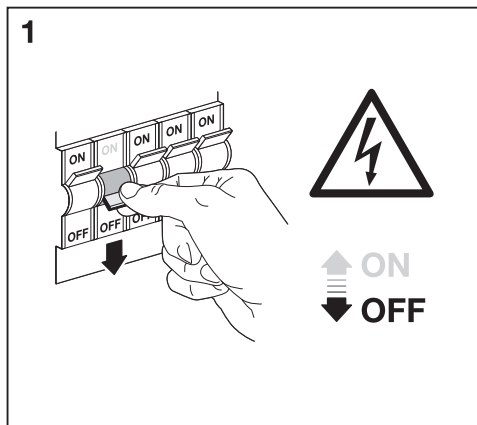

ENDURA® CLASSIC TRADITION

	EAN	W_{max.}	Temp (°C)	V~	Hz
ENDURA CLASSIC TRAD DOWN ALU E27BK	4058075206144	60	-20...+40	220-240	50/60
ENDURA CLASSIC TRAD DOWN ALU E27GD	4058075206168	60	-20...+40	220-240	50/60
ENDURA CLASSIC TRAD UP ALU E27BK	4058075206205	60	-20...+40	220-240	50/60
ENDURA CLASSIC TRAD UP ALU E27GD	4058075206229	60	-20...+40	220-240	50/60
ENDURA CLASSIC TRAD UPSENS ALUE27BK	4058075206267	60	-20...+40	220-240	50/60
ENDURA CLASSIC TRAD UPSENS ALUE27GD	4058075206281	60	-20...+40	220-240	50/60