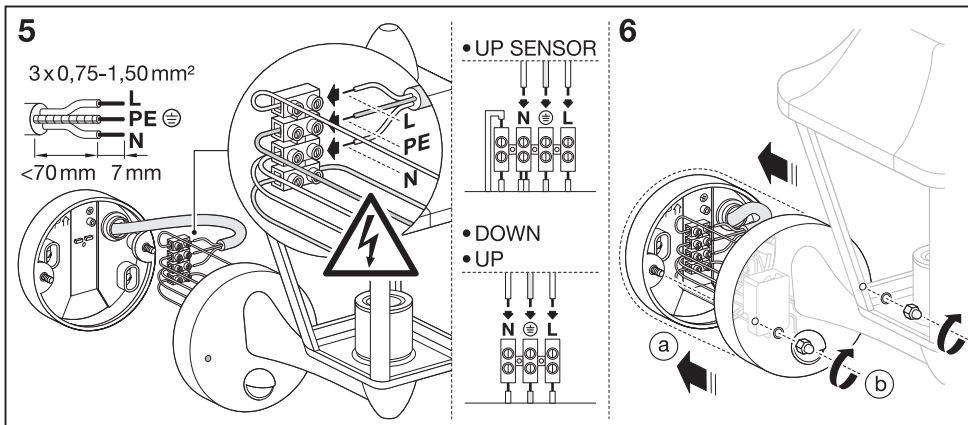

ENDURA® CLASSIC TRADITION

	EAN	W_{max.}	Temp (°C)	V~	Hz
ENDURA CLASSIC TRAD DOWN ALU E27BK	4058075206144	60	-20...+40	220-240	50/60
ENDURA CLASSIC TRAD DOWN ALU E27GD	4058075206168	60	-20...+40	220-240	50/60
ENDURA CLASSIC TRAD UP ALU E27BK	4058075206205	60	-20...+40	220-240	50/60
ENDURA CLASSIC TRAD UP ALU E27GD	4058075206229	60	-20...+40	220-240	50/60
ENDURA CLASSIC TRAD UPSENS ALUE27BK	4058075206267	60	-20...+40	220-240	50/60
ENDURA CLASSIC TRAD UPSENS ALUE27GD	4058075206281	60	-20...+40	220-240	50/60