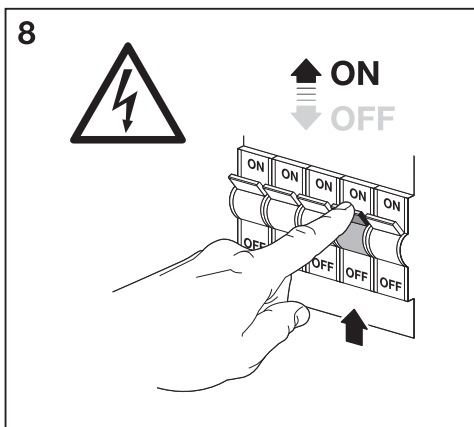

ENDURA® CLASSIC TRADITION

	EAN	W_{max.}	Temp (°C)	V~	Hz
ENDURA CLASSIC TRAD DOWN ALU E27BK	4058075206144	60	-20...+40	220-240	50/60
ENDURA CLASSIC TRAD DOWN ALU E27GD	4058075206168	60	-20...+40	220-240	50/60
ENDURA CLASSIC TRAD UP ALU E27BK	4058075206205	60	-20...+40	220-240	50/60
ENDURA CLASSIC TRAD UP ALU E27GD	4058075206229	60	-20...+40	220-240	50/60
ENDURA CLASSIC TRAD UPSENS ALUE27BK	4058075206267	60	-20...+40	220-240	50/60
ENDURA CLASSIC TRAD UPSENS ALUE27GD	4058075206281	60	-20...+40	220-240	50/60