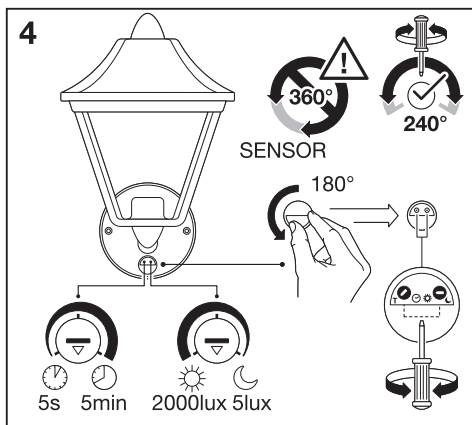

ENDURA® CLASSIC TRADITION

	EAN	W_{max.}	Temp (°C)	V~	Hz
ENDURA CLASSIC TRAD DOWN ALU E27BK	4058075206144	60	-20...+40	220-240	50/60
ENDURA CLASSIC TRAD DOWN ALU E27GD	4058075206168	60	-20...+40	220-240	50/60
ENDURA CLASSIC TRAD UP ALU E27BK	4058075206205	60	-20...+40	220-240	50/60
ENDURA CLASSIC TRAD UP ALU E27GD	4058075206229	60	-20...+40	220-240	50/60
ENDURA CLASSIC TRAD UPSENS ALUE27BK	4058075206267	60	-20...+40	220-240	50/60
ENDURA CLASSIC TRAD UPSENS ALUE27GD	4058075206281	60	-20...+40	220-240	50/60