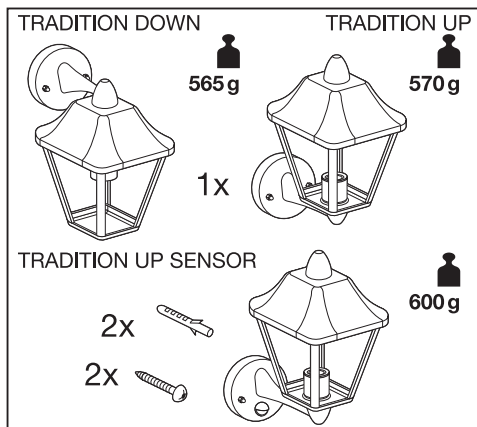

ENDURA® CLASSIC TRADITION

	EAN	W_{max.}	Temp (°C)	V~	Hz
ENDURA CLASSIC TRAD DOWN ALU E27BK	4058075206144	60	-20...+40	220-240	50/60
ENDURA CLASSIC TRAD DOWN ALU E27GD	4058075206168	60	-20...+40	220-240	50/60
ENDURA CLASSIC TRAD UP ALU E27BK	4058075206205	60	-20...+40	220-240	50/60
ENDURA CLASSIC TRAD UP ALU E27GD	4058075206229	60	-20...+40	220-240	50/60
ENDURA CLASSIC TRAD UPSENS ALUE27BK	4058075206267	60	-20...+40	220-240	50/60
ENDURA CLASSIC TRAD UPSENS ALUE27GD	4058075206281	60	-20...+40	220-240	50/60