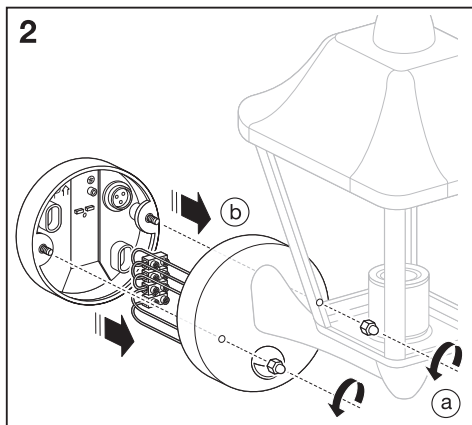

ENDURA® CLASSIC TRADITION

	EAN	W_{max.}	Temp (°C)	V~	Hz
ENDURA CLASSIC TRAD DOWN ALU E27BK	4058075206144	60	-20...+40	220-240	50/60
ENDURA CLASSIC TRAD DOWN ALU E27GD	4058075206168	60	-20...+40	220-240	50/60
ENDURA CLASSIC TRAD UP ALU E27BK	4058075206205	60	-20...+40	220-240	50/60
ENDURA CLASSIC TRAD UP ALU E27GD	4058075206229	60	-20...+40	220-240	50/60
ENDURA CLASSIC TRAD UPSENS ALUE27BK	4058075206267	60	-20...+40	220-240	50/60
ENDURA CLASSIC TRAD UPSENS ALUE27GD	4058075206281	60	-20...+40	220-240	50/60