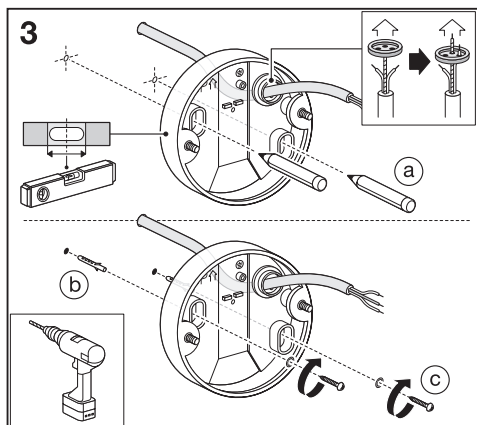

ENDURA® CLASSIC TRADITION

	EAN	W_{max.}	Temp (°C)	V~	Hz
ENDURA CLASSIC TRAD DOWN ALU E27BK	4058075206144	60	-20...+40	220-240	50/60
ENDURA CLASSIC TRAD DOWN ALU E27GD	4058075206168	60	-20...+40	220-240	50/60
ENDURA CLASSIC TRAD UP ALU E27BK	4058075206205	60	-20...+40	220-240	50/60
ENDURA CLASSIC TRAD UP ALU E27GD	4058075206229	60	-20...+40	220-240	50/60
ENDURA CLASSIC TRAD UPSENS ALUE27BK	4058075206267	60	-20...+40	220-240	50/60
ENDURA CLASSIC TRAD UPSENS ALUE27GD	4058075206281	60	-20...+40	220-240	50/60