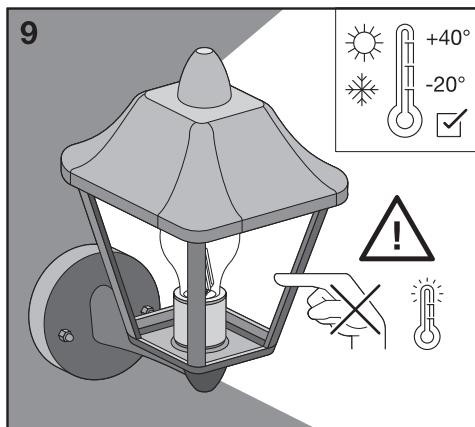

ENDURA® CLASSIC TRADITION

	EAN	W_{max.}	Temp (°C)	V~	Hz
ENDURA CLASSIC TRAD DOWN ALU E27BK	4058075206144	60	-20...+40	220-240	50/60
ENDURA CLASSIC TRAD DOWN ALU E27GD	4058075206168	60	-20...+40	220-240	50/60
ENDURA CLASSIC TRAD UP ALU E27BK	4058075206205	60	-20...+40	220-240	50/60
ENDURA CLASSIC TRAD UP ALU E27GD	4058075206229	60	-20...+40	220-240	50/60
ENDURA CLASSIC TRAD UPSENS ALUE27BK	4058075206267	60	-20...+40	220-240	50/60
ENDURA CLASSIC TRAD UPSENS ALUE27GD	4058075206281	60	-20...+40	220-240	50/60