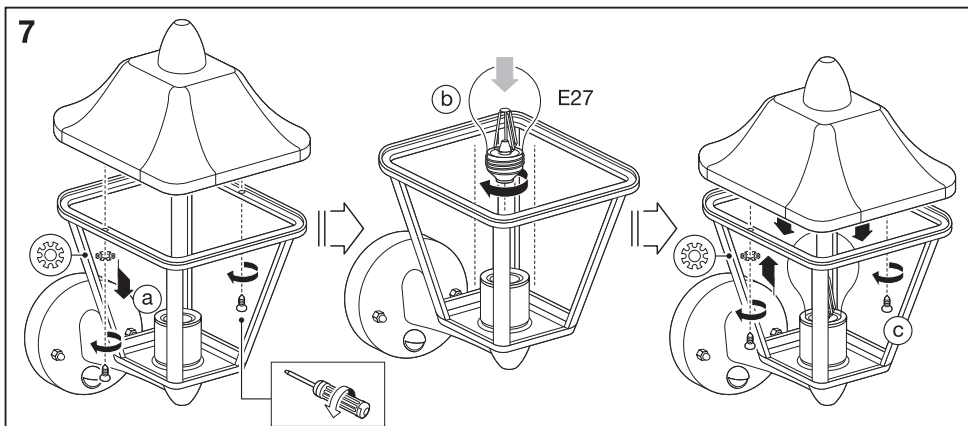

ENDURA® CLASSIC TRADITION

	EAN	W_{max.}	Temp (°C)	V~	Hz
ENDURA CLASSIC TRAD DOWN ALU E27BK	4058075206144	60	-20...+40	220-240	50/60
ENDURA CLASSIC TRAD DOWN ALU E27GD	4058075206168	60	-20...+40	220-240	50/60
ENDURA CLASSIC TRAD UP ALU E27BK	4058075206205	60	-20...+40	220-240	50/60
ENDURA CLASSIC TRAD UP ALU E27GD	4058075206229	60	-20...+40	220-240	50/60
ENDURA CLASSIC TRAD UPSENS ALUE27BK	4058075206267	60	-20...+40	220-240	50/60
ENDURA CLASSIC TRAD UPSENS ALUE27GD	4058075206281	60	-20...+40	220-240	50/60