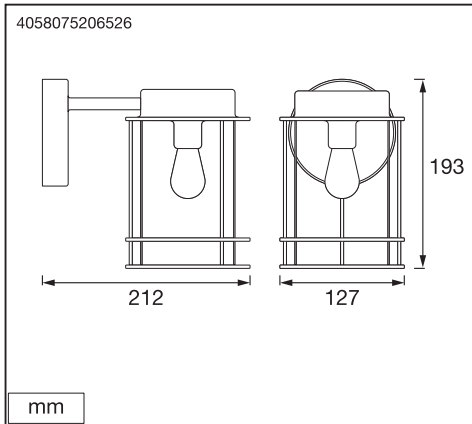

---

**ENDURA® CLASSIC POST**

---

	EAN	W <sub>max</sub>	Δ (°C)	V~	Hz
ENDURA CLASSIC POST UP E27 ST	4058075206502	60	-20...+40	220-240	50/60
ENDURA CLASSIC POST SENS UP E27 ST	4058075206540	60	-20...+40	220-240	50/60
ENDURA CLASSIC POST DOWN E27 ST	4058075206526	60	-20...+40	220-240	50/60