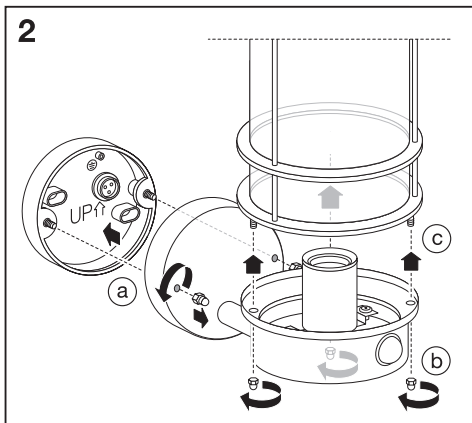

---

**ENDURA® CLASSIC POST**

---

	EAN	W <sub>max</sub>	Δ (°C)	V~	Hz
ENDURA CLASSIC POST UP E27 ST	4058075206502	60	-20...+40	220-240	50/60
ENDURA CLASSIC POST SENS UP E27 ST	4058075206540	60	-20...+40	220-240	50/60
ENDURA CLASSIC POST DOWN E27 ST	4058075206526	60	-20...+40	220-240	50/60