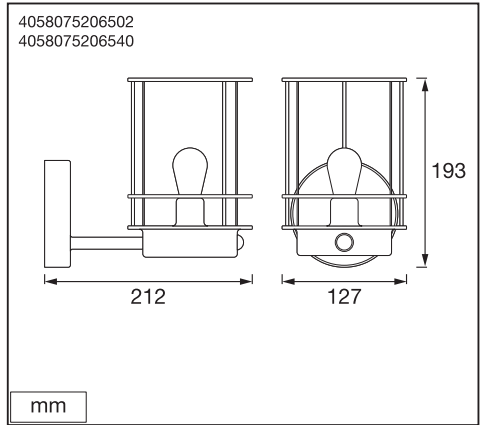

---

**ENDURA® CLASSIC POST**

---

	EAN	W <sub>max</sub>	Δ (°C)	V~	Hz
ENDURA CLASSIC POST UP E27 ST	4058075206502	60	-20...+40	220-240	50/60
ENDURA CLASSIC POST SENS UP E27 ST	4058075206540	60	-20...+40	220-240	50/60
ENDURA CLASSIC POST DOWN E27 ST	4058075206526	60	-20...+40	220-240	50/60