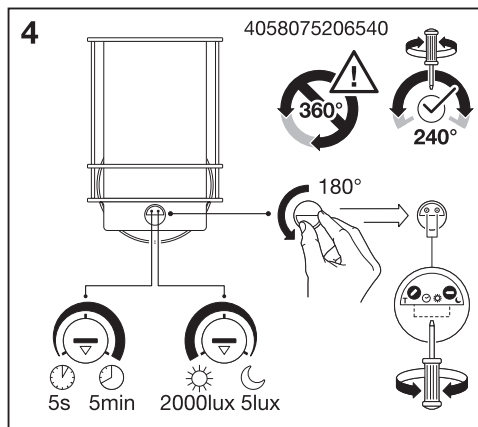

---

**ENDURA® CLASSIC POST**

---

	EAN	W <sub>max</sub>	Δ (°C)	V~	Hz
ENDURA CLASSIC POST UP E27 ST	4058075206502	60	-20...+40	220-240	50/60
ENDURA CLASSIC POST SENS UP E27 ST	4058075206540	60	-20...+40	220-240	50/60
ENDURA CLASSIC POST DOWN E27 ST	4058075206526	60	-20...+40	220-240	50/60