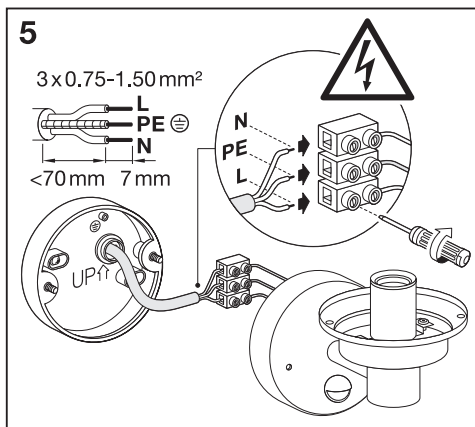

---

**ENDURA® CLASSIC POST**

---

	EAN	W <sub>max</sub>	Δ (°C)	V~	Hz
ENDURA CLASSIC POST UP E27 ST	4058075206502	60	-20...+40	220-240	50/60
ENDURA CLASSIC POST SENS UP E27 ST	4058075206540	60	-20...+40	220-240	50/60
ENDURA CLASSIC POST DOWN E27 ST	4058075206526	60	-20...+40	220-240	50/60