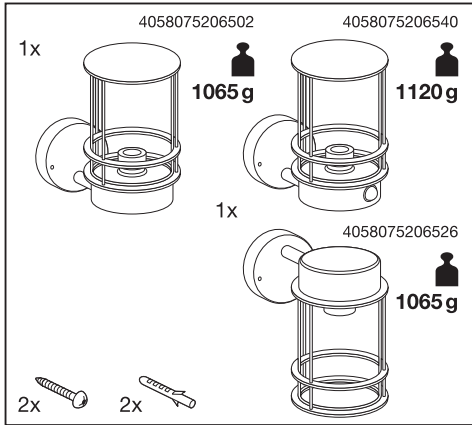

---

**ENDURA® CLASSIC POST**

---

	EAN	W <sub>max</sub>	Δ (°C)	V~	Hz
ENDURA CLASSIC POST UP E27 ST	4058075206502	60	-20...+40	220-240	50/60
ENDURA CLASSIC POST SENS UP E27 ST	4058075206540	60	-20...+40	220-240	50/60
ENDURA CLASSIC POST DOWN E27 ST	4058075206526	60	-20...+40	220-240	50/60