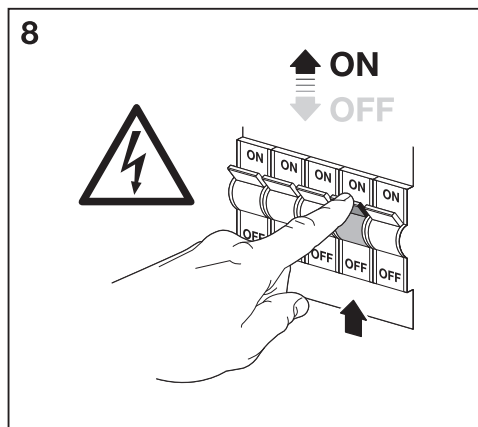

---

**ENDURA® CLASSIC POST**

---

	EAN	W <sub>max</sub>	Δ (°C)	V~	Hz
ENDURA CLASSIC POST UP E27 ST	4058075206502	60	-20...+40	220-240	50/60
ENDURA CLASSIC POST SENS UP E27 ST	4058075206540	60	-20...+40	220-240	50/60
ENDURA CLASSIC POST DOWN E27 ST	4058075206526	60	-20...+40	220-240	50/60