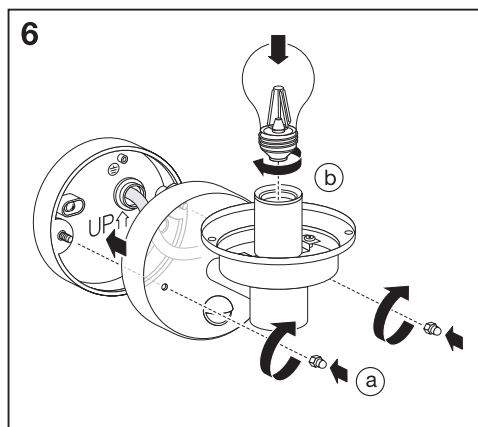

---

**ENDURA® CLASSIC POST**

---

	EAN	W <sub>max</sub>	Δ (°C)	V~	Hz
ENDURA CLASSIC POST UP E27 ST	4058075206502	60	-20...+40	220-240	50/60
ENDURA CLASSIC POST SENS UP E27 ST	4058075206540	60	-20...+40	220-240	50/60
ENDURA CLASSIC POST DOWN E27 ST	4058075206526	60	-20...+40	220-240	50/60