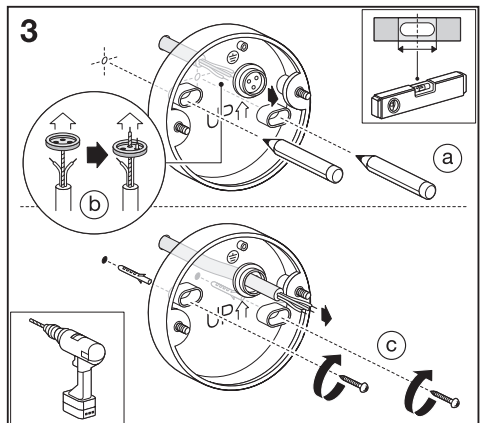

---

**ENDURA® CLASSIC POST**

---

	EAN	W <sub>max</sub>	Δ (°C)	V~	Hz
ENDURA CLASSIC POST UP E27 ST	4058075206502	60	-20...+40	220-240	50/60
ENDURA CLASSIC POST SENS UP E27 ST	4058075206540	60	-20...+40	220-240	50/60
ENDURA CLASSIC POST DOWN E27 ST	4058075206526	60	-20...+40	220-240	50/60