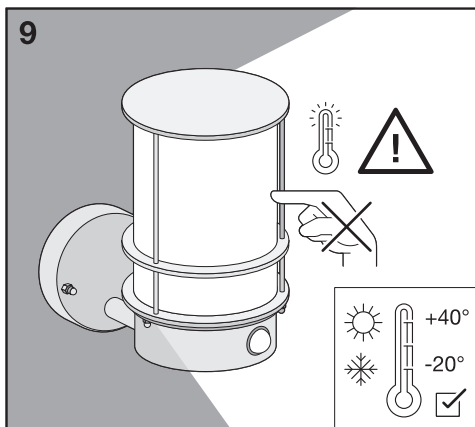

---

**ENDURA® CLASSIC POST**

---

	EAN	W <sub>max</sub>	Δ (°C)	V~	Hz
ENDURA CLASSIC POST UP E27 ST	4058075206502	60	-20...+40	220-240	50/60
ENDURA CLASSIC POST SENS UP E27 ST	4058075206540	60	-20...+40	220-240	50/60
ENDURA CLASSIC POST DOWN E27 ST	4058075206526	60	-20...+40	220-240	50/60