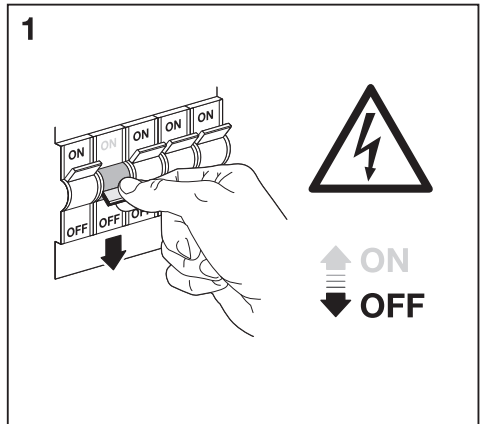

---

**ENDURA® CLASSIC POST**

---

	EAN	W <sub>max</sub>	Δ (°C)	V~	Hz
ENDURA CLASSIC POST UP E27 ST	4058075206502	60	-20...+40	220-240	50/60
ENDURA CLASSIC POST SENS UP E27 ST	4058075206540	60	-20...+40	220-240	50/60
ENDURA CLASSIC POST DOWN E27 ST	4058075206526	60	-20...+40	220-240	50/60