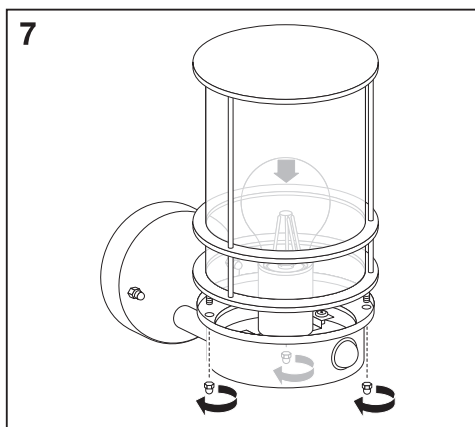

---

**ENDURA® CLASSIC POST**

---

	EAN	W <sub>max</sub>	Δ (°C)	V~	Hz
ENDURA CLASSIC POST UP E27 ST	4058075206502	60	-20...+40	220-240	50/60
ENDURA CLASSIC POST SENS UP E27 ST	4058075206540	60	-20...+40	220-240	50/60
ENDURA CLASSIC POST DOWN E27 ST	4058075206526	60	-20...+40	220-240	50/60