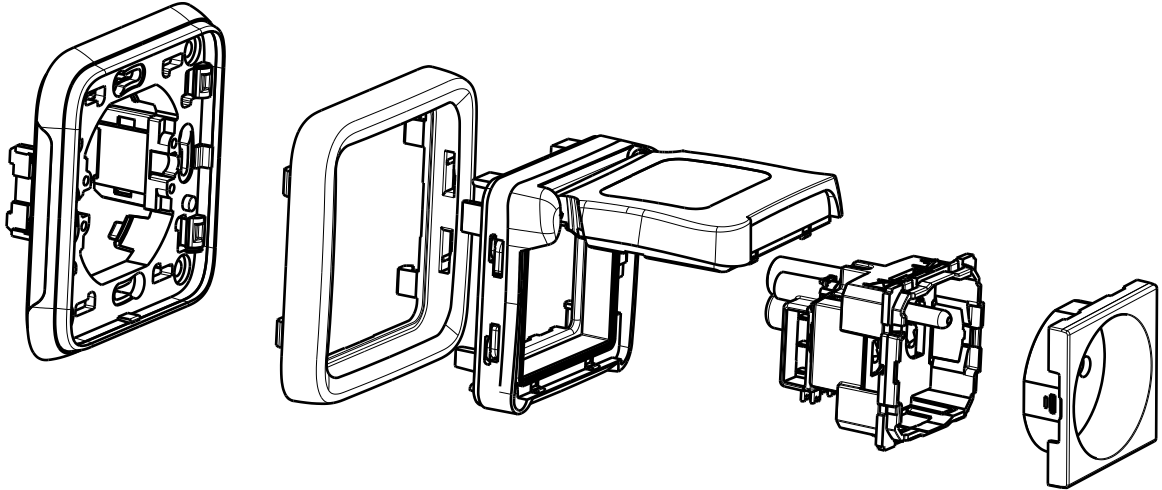

Pièces détachées pour usage exclusif des bornes de recharge  
*Spare parts designed for charging stations only*

Green'up™ Premium

980949

980951

980960

980950

981800

Schuko