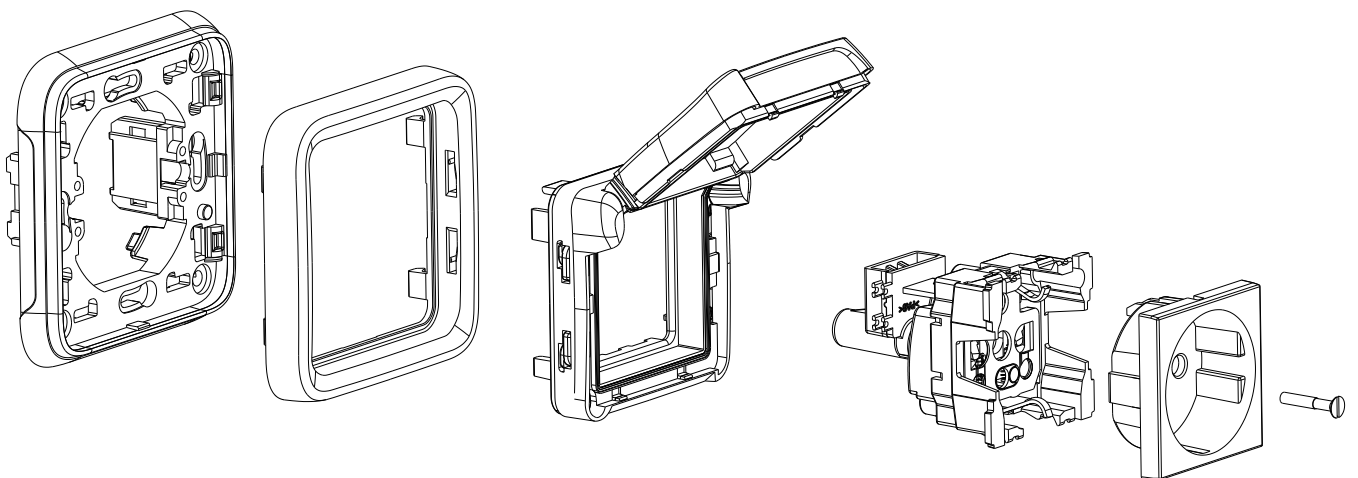

Pièces détachées pour usage exclusif des bornes de recharge  
*Spare parts designed for charging stations only*

Green'up™ Premium

980949

980951

980960

980950

981800

Schuko