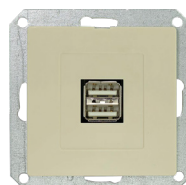

OSPRZĘT ELEKTROINSTALACYJNY

GXKP147 - S