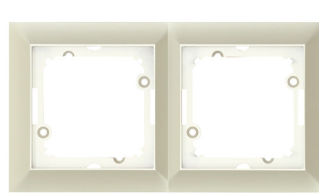

PREMIUM

- Produkty serii PREMIUM w odmianie białej – moduły są oferowane w komplecie z białą ramką pojedynczą (nie dot. GXKP058).

- W przypadku chęci zgrupowania kilku urządzeń w ramach jednej ramki wielokrotnej – taką ramkę należy dokupić oddzielnie.

PREMIUM COLOR MODUL

- Produkty serii PREMIUM w odmianach kolorystycznych - moduły są sprzedawane bez ramki w komplecie.

GXKP254

- Ramki kolorowe trzeba zakupić osobno. Istnieje możliwość dowolnego łączenia kolorów.

- Gniazda podwójne jednoramkowe zawsze są sprzedawane w komplecie z niewymienną ramką.