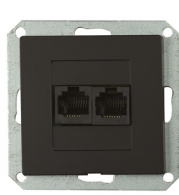

GXKP016

GXKP035

GXKP036

GXKP038

- W przypadku chęci zgrupowania kilku urządzeń w ramach jednej ramki wielokrotnej – taką ramkę należy dokupić oddzielnie.

GXKP052

GXKP035

GXKP045

GXKP055

PREMIUM COLOR MODUL

- Produkty serii PREMIUM w odmianach kolorystycznych - moduły są sprzedawane bez ramki w komplecie.

GXKP215

GXKP344

GXKP551

GXKP254

GXKP557

- Ramki kolorowe trzeba zakupić osobno. Istnieje możliwość dowolnego łączenia kolorów.

GXKP551

GXKP542

GXKP535

GXKP355

- Gniazda podwójne jednoramkowe zawsze są sprzedawane w komplecie z niewymienną ramką.