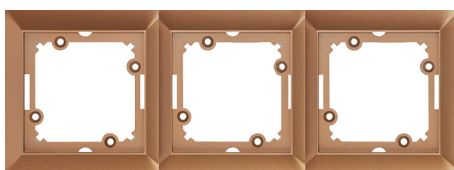

GXKP153 - S

GXKP656 - C

GXKP355 - A

GXKP159 - S

	S	P	A	G	N	C	Opis	
	srebrny GXKP1XX	piaskowy GXKP2XX	miedziany GXKP3XX	grafitowy GXKP4XX	czarny mat GXKP5XX	beżowy GXKP6XX		
PREMIUM ZA-16	GXKP135	GXKP235	GXKP335	GXKP435	GXKP535	GXKP635	Gniazdo wtyczkowe pojedyncze 2P+Z	1/10
PREMIUM ZA-17 SCHUKO	GXKP136	GXKP236	GXKP336	GXKP436	GXKP536	GXKP636	Gniazdo wtyczkowe pojedyncze 2P+Z Schuko	1/10
PREMIUM ZA-16 CV	GXKP137	GXKP237	GXKP337	GXKP437	GXKP537	GXKP637	Gniazdo wtyczkowe pojedyncze p/t 2p+Z, 16A, 250V, bryzgoodp.	1/10
PREMIUM ZA-26	GXKP138	GXKP238	GXKP338	GXKP438	GXKP538	GXKP638	Gniazdo wtyczkowe podwójne 2x2P+Z	1/10
PREMIUM ZA-27 SCHUKO	GXKP139	GXKP239	GXKP339	GXKP439	GXKP539	GXKP639	Gniazdo wtyczkowe podwójne 2x2P+Z Schuko	1/10
PREMIUM DIM	GXKP140	GXKP240	GXKP340	GXKP440	GXKP540	GXKP640	Ściemniacz obrotowy 230V, 50Hz, Pmin:60W, Pmax:400W	1/5
PREMIUM K TV+R	GXKP141	GXKP241	GXKP341	GXKP441	GXKP541	GXKP641	Gniazdo abonenckie "RTV" końcowe 6db p/t	1/10
PREMIUM P TV+R	GXKP142	GXKP242	GXKP342	GXKP442	GXKP542	GXKP642	Gniazdo abon. "RTV" przelotowe p/t podstaw. 9db	1/10
PREMIUM K TV+R+S	GXKP143	GXKP243	GXKP343	GXKP443	GXKP543	GXKP643	Gniazdo abonenckie "RTV" satelitarne	1/10
PREMIUM 2 TV+R+S	GXKP144	GXKP244	GXKP344	GXKP444	GXKP544	GXKP644	Gniazdo abonenckie podwójne "RTV" satelitarne	1/10
PREMIUM P TV+R+S	GXKP145	GXKP245	GXKP345	GXKP445	GXKP545	GXKP645	Gniazdo abonenckie "RTV" satelitarne przelotowe	1/10
PREMIUM 1 PH 4pin	GXKP146	GXKP246	GXKP346	GXKP446	GXKP546	GXKP646	Gniazdo telefoniczne p/t 4pin zacisk krone LSA+	1/10
PREMIUM 1 PH 6pin	GXKP147	GXKP247	GXKP347	GXKP447	GXKP547	GXKP647	Gniazdo telefoniczne p/t 6pin zacisk krone LSA+	1/10
PREMIUM 1 PC	GXKP148	GXKP248	GXKP348	GXKP448	GXKP548	GXKP648	Gniazdo komputerowe p/t 8pin zacisk krone LSA+	1/10
PREMIUM 1 PC/6	GXKP149	GXKP249	GXKP349	GXKP449	GXKP549	GXKP649	Gniazdo komputer. p/t 8pin zacisk krone LSA+, Kat.6	1/10
PREMIUM 2 PC	GXKP150	GXKP250	GXKP350	GXKP450	GXKP550	GXKP650	Gniazdo komputer. p/t 2x8pin zacisk krone LSA+	1/10
PREMIUM 2 PC/6	GXKP151	GXKP251	GXKP351	GXKP451	GXKP551	GXKP651	Gniazdo komputer. p/t 2x8pin zacisk krone LSA+, Kat.6	1/10
PREMIUM 1 AU	GXKP152	GXKP252	GXKP352	GXKP452	GXKP552	GXKP652	Gniazdo kolumnowe pojedyncze	1/10
PREMIUM 2 AU	GXKP153	GXKP253	GXKP353	GXKP453	GXKP553	GXKP653	Gniazdo kolumnowe podwójne	1/10
PREMIUM 2USB	GXKP158	GXKP258	GXKP358	GXKP458	GXKP558	GXKP658	2x USB zásuvka [5V/2x max. 1A] z podświetleniem	1/5
PREMIUM 1 FR	GXKP157	GXKP257	GXKP357	GXKP457	GXKP557	GXKP657	Ramka jednokrotna	1/10
PREMIUM 2 FR	GXKP154	GXKP254	GXKP354	GXKP454	GXKP554	GXKP654	Ramka podwójna	1/10
PREMIUM 3 FR	GXKP155	GXKP255	GXKP355	GXKP455	GXKP555	GXKP655	Ramka potrójna	1/10
PREMIUM 4 FR	GXKP156	GXKP256	GXKP356	GXKP456	GXKP556	GXKP656	Ramka poczwórna	1/5
PREMIUM 5 FR	GXKP159	GXKP259	GXKP359	GXKP459	GXKP559	GXKP659	Ramka pięciokrotna	1/5