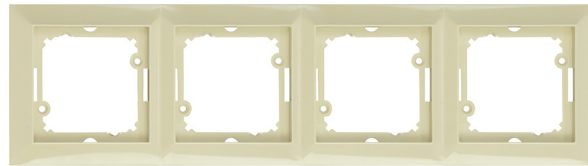

GXKP153 - S

GXKP656 - C

GXKP355 - A

GXKP159 - S

	S	P	A	G	N	C	Opis	
	srebrny GXKP1XX	piaskowy GXKP2XX	miedziany GXKP3XX	grafitowy GXKP4XX	czarny mat GXKP5XX	beżowy GXKP6XX		
PREMIUM ZA-16	GXKP135	GXKP235	GXKP335	GXKP435	GXKP535	GXKP635	Gniazdo wtyczkowe pojedyncze 2P+Z	1/10
PREMIUM ZA-17 SCHUKO	GXKP136	GXKP236	GXKP336	GXKP436	GXKP536	GXKP636	Gniazdo wtyczkowe pojedyncze 2P+Z Schuko	1/10
PREMIUM ZA-16 CV	GXKP137	GXKP237	GXKP337	GXKP437	GXKP537	GXKP637	Gniazdo wtyczkowe pojedyncze p/t 2p+Z, 16A, 250V, bryzgoodp.	1/10
PREMIUM ZA-26	GXKP138	GXKP238	GXKP338	GXKP438	GXKP538	GXKP638	Gniazdo wtyczkowe podwójne 2x2P+Z	1/10
PREMIUM ZA-27 SCHUKO	GXKP139	GXKP239	GXKP339	GXKP439	GXKP539	GXKP639	Gniazdo wtyczkowe podwójne 2x2P+Z Schuko	1/10
PREMIUM DIM	GXKP140	GXKP240	GXKP340	GXKP440	GXKP540	GXKP640	Ściemniacz obrotowy 230V, 50Hz, Pmin:60W, Pmax:400W	1/5
PREMIUM K TV+R	GXKP141	GXKP241	GXKP341	GXKP441	GXKP541	GXKP641	Gniazdo abonenckie "RTV" końcowe 6db p/t	1/10
PREMIUM P TV+R	GXKP142	GXKP242	GXKP342	GXKP442	GXKP542	GXKP642	Gniazdo abon. "RTV" przelotowe p/t podstaw. 9db	1/10
PREMIUM K TV+R+S	GXKP143	GXKP243	GXKP343	GXKP443	GXKP543	GXKP643	Gniazdo abonenckie "RTV" satelitarne	1/10
PREMIUM 2 TV+R+S	GXKP144	GXKP244	GXKP344	GXKP444	GXKP544	GXKP644	Gniazdo abonenckie podwójne "RTV" satelitarne	1/10
PREMIUM P TV+R+S	GXKP145	GXKP245	GXKP345	GXKP445	GXKP545	GXKP645	Gniazdo abonenckie "RTV" satelitarne przelotowe	1/10
PREMIUM 1 PH 4pin	GXKP146	GXKP246	GXKP346	GXKP446	GXKP546	GXKP646	Gniazdo telefoniczne p/t 4pin zacisk krone LSA+	1/10
PREMIUM 1 PH 6pin	GXKP147	GXKP247	GXKP347	GXKP447	GXKP547	GXKP647	Gniazdo telefoniczne p/t 6pin zacisk krone LSA+	1/10
PREMIUM 1 PC	GXKP148	GXKP248	GXKP348	GXKP448	GXKP548	GXKP648	Gniazdo komputerowe p/t 8pin zacisk krone LSA+	1/10
PREMIUM 1 PC/6	GXKP149	GXKP249	GXKP349	GXKP449	GXKP549	GXKP649	Gniazdo komputer. p/t 8pin zacisk krone LSA+, Kat.6	1/10
PREMIUM 2 PC	GXKP150	GXKP250	GXKP350	GXKP450	GXKP550	GXKP650	Gniazdo komputer. p/t 2x8pin zacisk krone LSA+	1/10
PREMIUM 2 PC/6	GXKP151	GXKP251	GXKP351	GXKP451	GXKP551	GXKP651	Gniazdo komputer. p/t 2x8pin zacisk krone LSA+, Kat.6	1/10
PREMIUM 1 AU	GXKP152	GXKP252	GXKP352	GXKP452	GXKP552	GXKP652	Gniazdo kolumnowe pojedyncze	1/10
PREMIUM 2 AU	GXKP153	GXKP253	GXKP353	GXKP453	GXKP553	GXKP653	Gniazdo kolumnowe podwójne	1/10
PREMIUM 2USB	GXKP158	GXKP258	GXKP358	GXKP458	GXKP558	GXKP658	2x USB zásuvka [5V/2x max. 1A] z podświetleniem	1/5
PREMIUM 1 FR	GXKP157	GXKP257	GXKP357	GXKP457	GXKP557	GXKP657	Ramka jednokrotna	1/10
PREMIUM 2 FR	GXKP154	GXKP254	GXKP354	GXKP454	GXKP554	GXKP654	Ramka podwójna	1/10
PREMIUM 3 FR	GXKP155	GXKP255	GXKP355	GXKP455	GXKP555	GXKP655	Ramka potrójna	1/10
PREMIUM 4 FR	GXKP156	GXKP256	GXKP356	GXKP456	GXKP556	GXKP656	Ramka poczwórna	1/5
PREMIUM 5 FR	GXKP159	GXKP259	GXKP359	GXKP459	GXKP559	GXKP659	Ramka pięciokrotna	1/5