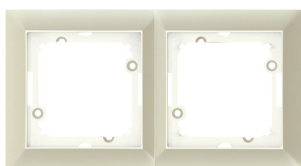

OSPRZĘT ELEKTROINSTALACYJNY

GXKP254 - P