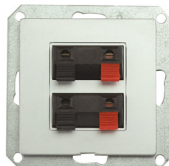

GXKP153 - S

GXKP656 - C

GXKP355 - A

GXKP159 - S

	S	P	A	G	N	C	Opis	
	srebrny GXKP1XX	piaskowy GXKP2XX	miedziany GXKP3XX	grafitowy GXKP4XX	czarny mat GXKP5XX	beżowy GXKP6XX		
PREMIUM ZA-16	GXKP135	GXKP235	GXKP335	GXKP435	GXKP535	GXKP635	Gniazdo wtyczkowe pojedyncze 2P+Z	1/10
PREMIUM ZA-17 SCHUKO	GXKP136	GXKP236	GXKP336	GXKP436	GXKP536	GXKP636	Gniazdo wtyczkowe pojedyncze 2P+Z Schuko	1/10
PREMIUM ZA-16 CV	GXKP137	GXKP237	GXKP337	GXKP437	GXKP537	GXKP637	Gniazdo wtyczkowe pojedyncze p/t 2p+Z, 16A, 250V, bryzgoodp.	1/10
PREMIUM ZA-26	GXKP138	GXKP238	GXKP338	GXKP438	GXKP538	GXKP638	Gniazdo wtyczkowe podwójne 2x2P+Z	1/10
PREMIUM ZA-27 SCHUKO	GXKP139	GXKP239	GXKP339	GXKP439	GXKP539	GXKP639	Gniazdo wtyczkowe podwójne 2x2P+Z Schuko	1/10
PREMIUM DIM	GXKP140	GXKP240	GXKP340	GXKP440	GXKP540	GXKP640	Ściemniacz obrotowy 230V, 50Hz, Pmin:60W, Pmax:400W	1/5
PREMIUM K TV+R	GXKP141	GXKP241	GXKP341	GXKP441	GXKP541	GXKP641	Gniazdo abonenckie "RTV" końcowe 6db p/t	1/10
PREMIUM P TV+R	GXKP142	GXKP242	GXKP342	GXKP442	GXKP542	GXKP642	Gniazdo abon. "RTV" przelotowe p/t podstaw. 9db	1/10
PREMIUM K TV+R+S	GXKP143	GXKP243	GXKP343	GXKP443	GXKP543	GXKP643	Gniazdo abonenckie "RTV" satelitarne	1/10
PREMIUM 2 TV+R+S	GXKP144	GXKP244	GXKP344	GXKP444	GXKP544	GXKP644	Gniazdo abonenckie podwójne "RTV" satelitarne	1/10
PREMIUM P TV+R+S	GXKP145	GXKP245	GXKP345	GXKP445	GXKP545	GXKP645	Gniazdo abonenckie "RTV" satelitarne przelotowe	1/10
PREMIUM 1 PH 4pin	GXKP146	GXKP246	GXKP346	GXKP446	GXKP546	GXKP646	Gniazdo telefoniczne p/t 4pin zacisk krone LSA+	1/10
PREMIUM 1 PH 6pin	GXKP147	GXKP247	GXKP347	GXKP447	GXKP547	GXKP647	Gniazdo telefoniczne p/t 6pin zacisk krone LSA+	1/10
PREMIUM 1 PC	GXKP148	GXKP248	GXKP348	GXKP448	GXKP548	GXKP648	Gniazdo komputerowe p/t 8pin zacisk krone LSA+	1/10
PREMIUM 1 PC/6	GXKP149	GXKP249	GXKP349	GXKP449	GXKP549	GXKP649	Gniazdo komputer. p/t 8pin zacisk krone LSA+, Kat.6	1/10
PREMIUM 2 PC	GXKP150	GXKP250	GXKP350	GXKP450	GXKP550	GXKP650	Gniazdo komputer. p/t 2x8pin zacisk krone LSA+	1/10
PREMIUM 2 PC/6	GXKP151	GXKP251	GXKP351	GXKP451	GXKP551	GXKP651	Gniazdo komputer. p/t 2x8pin zacisk krone LSA+, Kat.6	1/10
PREMIUM 1 AU	GXKP152	GXKP252	GXKP352	GXKP452	GXKP552	GXKP652	Gniazdo kolumnowe pojedyncze	1/10
PREMIUM 2 AU	GXKP153	GXKP253	GXKP353	GXKP453	GXKP553	GXKP653	Gniazdo kolumnowe podwójne	1/10
PREMIUM 2USB	GXKP158	GXKP258	GXKP358	GXKP458	GXKP558	GXKP658	2x USB zásuvka [5V/2x max. 1A] z podświetleniem	1/5
PREMIUM 1 FR	GXKP157	GXKP257	GXKP357	GXKP457	GXKP557	GXKP657	Ramka jednokrotna	1/10
PREMIUM 2 FR	GXKP154	GXKP254	GXKP354	GXKP454	GXKP554	GXKP654	Ramka podwójna	1/10
PREMIUM 3 FR	GXKP155	GXKP255	GXKP355	GXKP455	GXKP555	GXKP655	Ramka potrójna	1/10
PREMIUM 4 FR	GXKP156	GXKP256	GXKP356	GXKP456	GXKP556	GXKP656	Ramka poczwórna	1/5
PREMIUM 5 FR	GXKP159	GXKP259	GXKP359	GXKP459	GXKP559	GXKP659	Ramka pięciokrotna	1/5