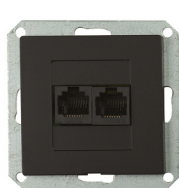

GXKP058

GXKP055

GXKP056

GXKP046, GXKP047,
GXKP048, GXKP049

GXKP050, GXKP051

GXKP059

			Opis	
PREMIUM K TV+R	GXKP041	8592660124940	Gniazdo abonenckie "RTV" końcowe 6db p/t	1/10
PREMIUM P TV+R	GXKP042	8592660124957	Gniazdo abonenckie "RTV" przelotowe p/t podstaw. 9db	1/10
PREMIUM K TV+R+S	GXKP043	8592660124964	Gniazdo abonenckie "RTV" satelitarne	1/10
PREMIUM 2 TV+R+S	GXKP044	8592660124971	Gniazdo abonenckie podwójne "RTV" satelitarne	1/10
PREMIUM P TV+R+S	GXKP045	8592660124988	Gniazdo abonenckie "RTV" satelitarne przelotowe	1/10
PREMIUM 1 PH 4pin	GXKP046	8592660124995	Gniazdo telefoniczne p/t 4pin zacisk krone LSA+	1/10
PREMIUM 1 PH 6pin	GXKP047	8592660125008	Gniazdo telefoniczne p/t 6pin zacisk krone LSA+	1/10
PREMIUM 1 PC	GXKP048	8592660125015	Gniazdo komputerowe p/t 8pin zacisk krone LSA+	1/10
PREMIUM 1 PC/6	GXKP049	8592660125022	Gniazdo komputerowe p/t 8pin zacisk krone LSA+, Kat.6	1/10
PREMIUM 2 PC	GXKP050	8592660125039	Gniazdo komputerowe p/t 2x8pin zacisk krone LSA+	1/10
PREMIUM 2 PC/6	GXKP051	8592660125046	Gniazdo komputerowe p/t 2x8pin zacisk krone LSA+, Kat.6	1/10
PREMIUM 1 AU	GXKP052	8592660125053	Gniazdo kolumnowe pojedyncze	1/10
PREMIUM 2 AU	GXKP053	8592660125060	Gniazdo kolumnowe podwójne	1/10
PREMIUM 2USB/S	GXKP058	8592660132525	Gniazdo 2x USB (5V/2x max. 1A) z podświetleniem (bez ramki w komplecie)	1/5
PREMIUM 1 FR	GXKP057	8592660128757	Ramka jednokrotna	1/10
PREMIUM 2 FR	GXKP054	8592660125077	Ramka podwójna	1/10
PREMIUM 3 FR	GXKP055	8592660125084	Ramka potrójna	1/10
PREMIUM 4 FR	GXKP056	8592660125091	Ramka poczwórna	1/5
PREMIUM 5 FR	GXKP059	8592660134390	Ramka pięciokrotna	1/5

GXKP052

GXKP035

GXKP045

GXKP055

PREMIUM COLOR MODUL

- Produkty serii PREMIUM w odmianach kolorystycznych - moduły są sprzedawane bez ramki w komplecie.

GXKP215

GXKP344

GXKP551

GXKP254

GXKP557

- Ramki kolorowe trzeba zakupić osobno. Istnieje możliwość dowolnego łączenia kolorów.

GXKP551

GXKP542

GXKP535

GXKP355