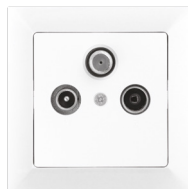

GXKP043, GXKP045