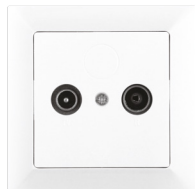

PREMIUM

GXKP041, GXKP042