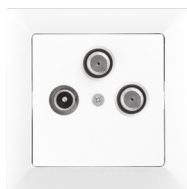

PREMIUM

GXKP044

			Opis	
PREMIUM K TV+R	GXKP041	8592660124940	Gniazdo abonenckie "RTV" końcowe 6db p/t	1/10
PREMIUM P TV+R	GXKP042	8592660124957	Gniazdo abonenckie "RTV" przelotowe p/t podstaw. 9db	1/10
PREMIUM K TV+R+S	GXKP043	8592660124964	Gniazdo abonenckie "RTV" satelitarne	1/10
PREMIUM 2 TV+R+S	GXKP044	8592660124971	Gniazdo abonenckie podwójne "RTV" satelitarne	1/10
PREMIUM P TV+R+S	GXKP045	8592660124988	Gniazdo abonenckie "RTV" satelitarne przelotowe	1/10
PREMIUM 1 PH 4pin	GXKP046	8592660124995	Gniazdo telefoniczne p/t 4pin zacisk krone LSA+	1/10
PREMIUM 1 PH 6pin	GXKP047	8592660125008	Gniazdo telefoniczne p/t 6pin zacisk krone LSA+	1/10
PREMIUM 1 PC	GXKP048	8592660125015	Gniazdo komputerowe p/t 8pin zacisk krone LSA+	1/10
PREMIUM 1 PC/6	GXKP049	8592660125022	Gniazdo komputerowe p/t 8pin zacisk krone LSA+, Kat.6	1/10
PREMIUM 2 PC	GXKP050	8592660125039	Gniazdo komputerowe p/t 2x8pin zacisk krone LSA+	1/10
PREMIUM 2 PC/6	GXKP051	8592660125046	Gniazdo komputerowe p/t 2x8pin zacisk krone LSA+, Kat.6	1/10
PREMIUM 1 AU	GXKP052	8592660125053	Gniazdo kolumnowe pojedyncze	1/10
PREMIUM 2 AU	GXKP053	8592660125060	Gniazdo kolumnowe podwójne	1/10
PREMIUM 2USB/S	GXKP058	8592660132525	Gniazdo 2x USB (5V/2x max. 1A) z podświetleniem (bez ramki w komplecie)	1/5
PREMIUM 1 FR	GXKP057	8592660128757	Ramka jednokrotna	1/10
PREMIUM 2 FR	GXKP054	8592660125077	Ramka podwójna	1/10
PREMIUM 3 FR	GXKP055	8592660125084	Ramka potrójna	1/10
PREMIUM 4 FR	GXKP056	8592660125091	Ramka poczwórna	1/5
PREMIUM 5 FR	GXKP059	8592660134390	Ramka pięciokrotna	1/5