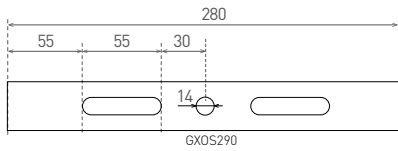

GOLY - ACCESSORIES

- materiał: stal
- montaż i regulację kątową oprawy +/- 90°

Mounting console GOLY	GXOS290	8592660119137	Uchwyty do mocowania i pozycjonowania opraw: GXHB045, GXHB030, GXHB081, GXHB046
Mounting console GOLY 100W	GXOS289	8592660121208	Uchwyty do mocowania i pozycjonowania opraw: GXHB044

- przystona: poliwęglan (PC)
- umożliwia zmianę kąta rozsytu światła

Difuzor GOLY 100W 60	GXHB025	8592660121178	przeźroczysty	60°
Difuzor GOLY 100W 90	GXHB026	8592660121215	przeźroczysty	90°
Difuzor GOLY 100W 120	GXHB027	8592660121185	przeźroczysty	120°
Difuzor GOLY 150W 60	GXHB047	8592660119113	przeźroczysty	60°
Difuzor GOLY 150W 90	GXHB048	8592660119090	przeźroczysty	90°
Difuzor GOLY 150W 120	GXHB049	8592660119106	przeźroczysty	120°
Difuzor GOLY 200W 60	GXHB031	8592660119663	przeźroczysty	60°
Difuzor GOLY 200W 90	GXHB032	8592660119670	przeźroczysty	90°
Difuzor GOLY 200W 120	GXHB033	8592660119687	przeźroczysty	120°