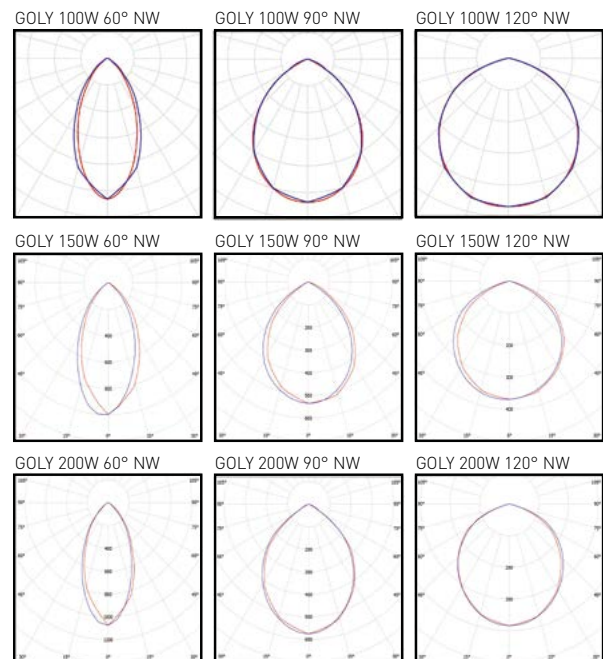

GOLY - ACCESSORIES

- materiał: stal
- montaż i regulację kątową oprawy +/- 90°

Mounting console GOLY	GXOS290	8592660119137	Uchwyty do mocowania i pozycjonowania opraw: GXHB045, GXHB030, GXHB081, GXHB046
Mounting console GOLY 100W	GXOS289	8592660121208	Uchwyty do mocowania i pozycjonowania opraw: GXHB044

- przystona: poliwęglan (PC)
- umożliwia zmianę kąta rozsytu światła

Difuzor GOLY 100W 60	GXHB025	8592660121178	przeźroczysty	60°
Difuzor GOLY 100W 90	GXHB026	8592660121215	przeźroczysty	90°
Difuzor GOLY 100W 120	GXHB027	8592660121185	przeźroczysty	120°
Difuzor GOLY 150W 60	GXHB047	8592660119113	przeźroczysty	60°
Difuzor GOLY 150W 90	GXHB048	8592660119090	przeźroczysty	90°
Difuzor GOLY 150W 120	GXHB049	8592660119106	przeźroczysty	120°
Difuzor GOLY 200W 60	GXHB031	8592660119663	przeźroczysty	60°
Difuzor GOLY 200W 90	GXHB032	8592660119670	przeźroczysty	90°
Difuzor GOLY 200W 120	GXHB033	8592660119687	przeźroczysty	120°