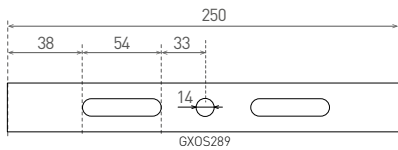

GOLY - ACCESSORIES

- materiał: stal
- montaż i regulację kątową oprawy +/- 90°

Mounting console GOLY	GXOS290	8592660119137	Uchwyty do mocowania i pozycjonowania opraw: GXHB045, GXHB030, GXHB081, GXHB046
Mounting console GOLY 100W	GXOS289	8592660121208	Uchwyty do mocowania i pozycjonowania opraw: GXHB044

- przystona: poliwęglan (PC)
- umożliwia zmianę kąta rozsytu światła

Difuzor GOLY 100W 60	GXHB025	8592660121178	przeźroczysty	60°
Difuzor GOLY 100W 90	GXHB026	8592660121215	przeźroczysty	90°
Difuzor GOLY 100W 120	GXHB027	8592660121185	przeźroczysty	120°
Difuzor GOLY 150W 60	GXHB047	8592660119113	przeźroczysty	60°
Difuzor GOLY 150W 90	GXHB048	8592660119090	przeźroczysty	90°
Difuzor GOLY 150W 120	GXHB049	8592660119106	przeźroczysty	120°
Difuzor GOLY 200W 60	GXHB031	8592660119663	przeźroczysty	60°
Difuzor GOLY 200W 90	GXHB032	8592660119670	przeźroczysty	90°
Difuzor GOLY 200W 120	GXHB033	8592660119687	przeźroczysty	120°