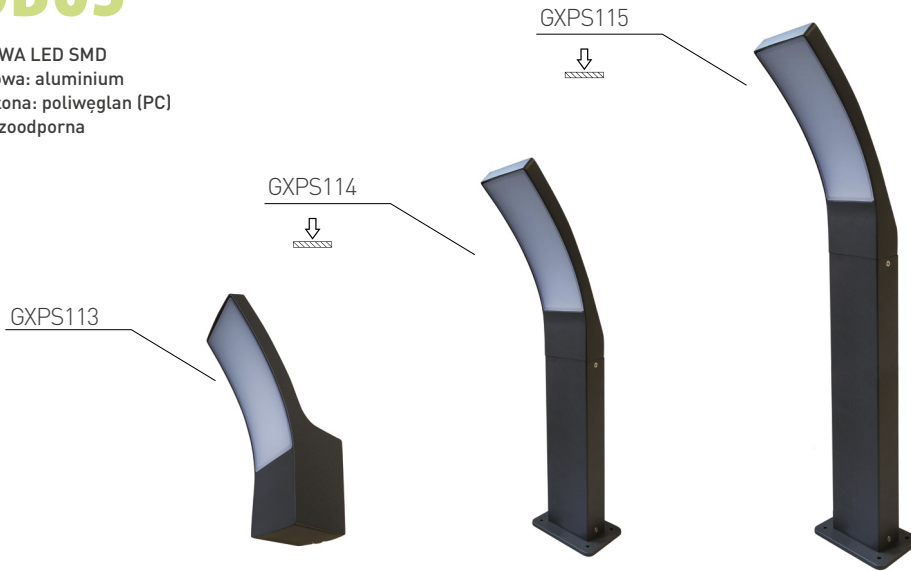

## ROBUS

- OPRAWA LED SMD
- obudowa: aluminium
- przystona: poliwęglan (PC)
- deszczoodporna

NEUTRAL WHITE

			color			color	Tc CCT	Ra CRI			
ROBUS 20 10W NW	GXPS113	8592660123714	szary	10	600	neutralna biała	4000K	≥80	-	0,68	1/20
ROBUS 50 10W NW	GXPS114	8592660123721	szary	10	600	neutralna biała	4000K	≥80	500	1,00	1/12
ROBUS 80 10W NW	GXPS115	8592660123738	szary	10	600	neutralna biała	4000K	≥80	800	1,34	1/6

## TAXUS

- OPRAWA LED SMD
- obudowa: aluminium
- przystona: poliwęglan (PC)
- deszczoodporna

NEUTRAL WHITE

			color			color	Tc CCT	Ra CRI			
TAXUS-S 20 6W NW	GXPS110	8592660123608	szary	6	400	neutralna biała	4000K	≥80	-	0,80	1/8
TAXUS-S 40 6W NW	GXPS111	8592660123615	szary	6	400	neutralna biała	4000K	≥80	400	1,20	1/6
TAXUS-S 80 6W NW	GXPS112	8592660123622	szary	6	400	neutralna biała	4000K	≥80	770	1,95	1/4