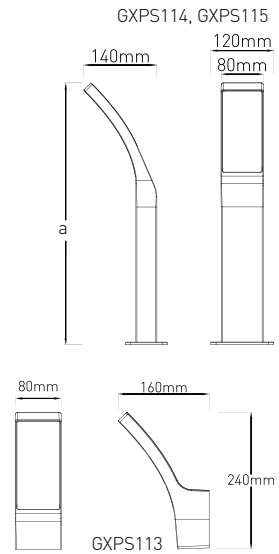

## ROBUS

- OPRAWA LED SMD
- obudowa: aluminium
- przystona: poliwęglan (PC)
- deszczoodporna

NEUTRAL WHITE

			color			color	Tc CCT	Ra CRI			
ROBUS 20 10W NW	GXPS113	8592660123714	szary	10	600	neutralna biała	4000K	≥80	-	0,68	1/20
ROBUS 50 10W NW	GXPS114	8592660123721	szary	10	600	neutralna biała	4000K	≥80	500	1,00	1/12
ROBUS 80 10W NW	GXPS115	8592660123738	szary	10	600	neutralna biała	4000K	≥80	800	1,34	1/6

## TAXUS

- OPRAWA LED SMD
- obudowa: aluminium
- przystona: poliwęglan (PC)
- deszczoodporna

NEUTRAL WHITE

			color			color	Tc CCT	Ra CRI			
TAXUS-S 20 6W NW	GXPS110	8592660123608	szary	6	400	neutralna biała	4000K	≥80	-	0,80	1/8
TAXUS-S 40 6W NW	GXPS111	8592660123615	szary	6	400	neutralna biała	4000K	≥80	400	1,20	1/6
TAXUS-S 80 6W NW	GXPS112	8592660123622	szary	6	400	neutralna biała	4000K	≥80	770	1,95	1/4