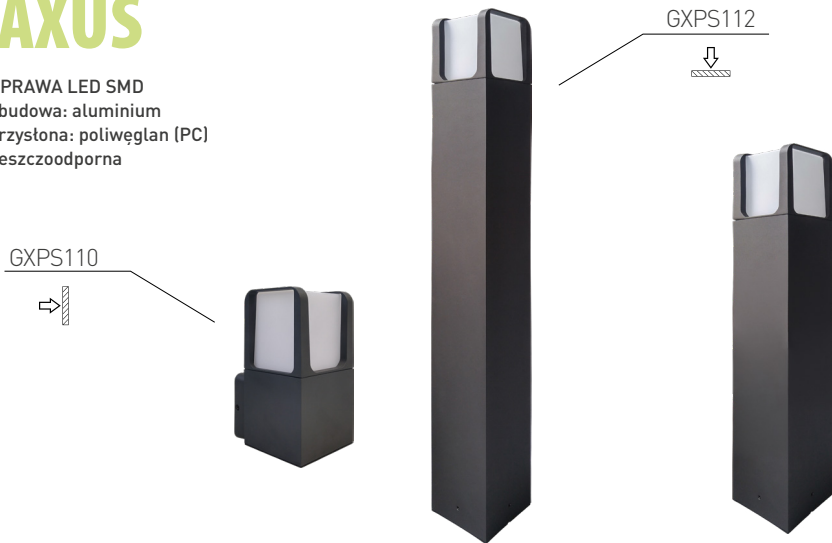

## ROBUS

- OPRAWA LED SMD
- obudowa: aluminium
- przystona: poliwęglan (PC)
- deszczoodporna

NEUTRAL WHITE

			color			color	Tc CCT	Ra CRI			
ROBUS 20 10W NW	GXPS113	8592660123714	szary	10	600	neutralna biała	4000K	≥80	-	0,68	1/20
ROBUS 50 10W NW	GXPS114	8592660123721	szary	10	600	neutralna biała	4000K	≥80	500	1,00	1/12
ROBUS 80 10W NW	GXPS115	8592660123738	szary	10	600	neutralna biała	4000K	≥80	800	1,34	1/6

## TAXUS

- OPRAWA LED SMD
- obudowa: aluminium
- przystona: poliwęglan (PC)
- deszczoodporna

NEUTRAL WHITE

			color			color	Tc CCT	Ra CRI			
TAXUS-S 20 6W NW	GXPS110	8592660123608	szary	6	400	neutralna biała	4000K	≥80	-	0,80	1/8
TAXUS-S 40 6W NW	GXPS111	8592660123615	szary	6	400	neutralna biała	4000K	≥80	400	1,20	1/6
TAXUS-S 80 6W NW	GXPS112	8592660123622	szary	6	400	neutralna biała	4000K	≥80	770	1,95	1/4