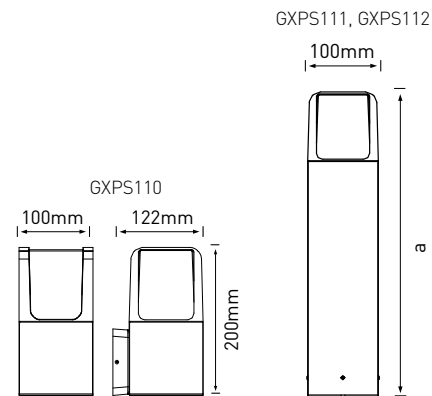

## ROBUS

- OPRAWA LED SMD
- obudowa: aluminium
- przystona: poliwęglan (PC)
- deszczoodporna

NEUTRAL WHITE

			color			color	Tc CCT	Ra CRI			
ROBUS 20 10W NW	GXPS113	8592660123714	szary	10	600	neutralna biała	4000K	≥80	-	0,68	1/20
ROBUS 50 10W NW	GXPS114	8592660123721	szary	10	600	neutralna biała	4000K	≥80	500	1,00	1/12
ROBUS 80 10W NW	GXPS115	8592660123738	szary	10	600	neutralna biała	4000K	≥80	800	1,34	1/6

## TAXUS

- OPRAWA LED SMD
- obudowa: aluminium
- przystona: poliwęglan (PC)
- deszczoodporna

NEUTRAL WHITE

			color			color	Tc CCT	Ra CRI			
TAXUS-S 20 6W NW	GXPS110	8592660123608	szary	6	400	neutralna biała	4000K	≥80	-	0,80	1/8
TAXUS-S 40 6W NW	GXPS111	8592660123615	szary	6	400	neutralna biała	4000K	≥80	400	1,20	1/6
TAXUS-S 80 6W NW	GXPS112	8592660123622	szary	6	400	neutralna biała	4000K	≥80	770	1,95	1/4