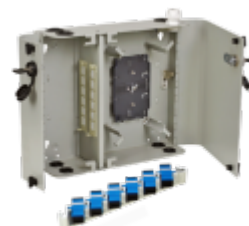

Naścienna światłowodowa szafka rozdzielcza (24 x SC simplex) dwudrzwiowa z zamkiem (w zestawie tacki)

Numer katalogowy: FOSN-24A-02
Producent/marka: ALANTEC
Kod EAN: 5901738553910

Wersja: 20230718
Język: PL

Opis produktu

Szafka rozdzielcza światłowodowa umożliwia organizację włókien optycznych. Wyposażona jest w 8 portów wlotu/wylotu o średnicy 20 mm każdy. Szafka jest stosowana do ochrony splotów kabli światłowodowych i aplikacji rozgałęziających. Przeznaczona jest do instalacji wewnętrznych. Wspornik na adaptery pozwala na zainstalowanie 24 adapterów typu SC simplex lub LC duplex. Organizację włókien światłowodowych w przełącznicy umożliwia tacka światłowodowa (jedna tacka światłowodowa o nominalnej pojemności 24 spawów). Przełącznica jest wykonana ze stali walcowanej na zimno i malowana proszkowo.

WYPOSAŻENIE DODATKOWE

- zintegrowana tacka światłowodowa na 24 spawy
- zintegrowana kasetka zapasu kabla
- zintegrowane wsporniki na adaptery światłowodowe 24 x SC simplex / LC duplex
- tuby ochronne do dystrybucji włókien
- dwa klucze
- śruby oraz metalowe opaski montażowe

ZASTOSOWANIE

- Sieci telekomunikacyjne
- Sieci LAN, WAN
- Instalacje CCTV
- FTTH

Specyfikacja techniczna

DANE TECHNICZNE

Liczba portów wlotu/wylotu	8
Max. średnica wlotu/wylotu	Ø20 mm
Max. liczba adapterów	24 x SC simplex / 24 LC duplex
Organizacja ilości włókien	24 włókna
Wymiary	wys. 455 mm x szer. 385 mm x głęb. 95 mm
Materiał	stal walcowana na zimno malowana proszkowo
Zamykanie	dwa zamki jednopunktowe oraz zatrzaski