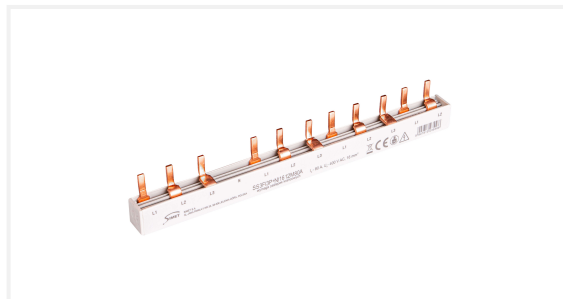

SZYNA PRĄDOWA ŁĄCZENIOWA - SZTYFTOWA 3-FAZOWA, 80A, 12 MODUŁÓW, 16 MM² - DEDYKOWANA POD ZABEZPIECZENIA RÓŻNICOWO-PRĄDOWE

Opis produktu

Szyzna prądowa łączeniowa - sztyftowa 3-fazowa, 80A, 12 modułów, 16 mm² - dedykowana pod zabezpieczenia różnicowo-prądowe

**SS3F(3P+N) 16
12M80A**

Cena : **29,80 zł** netto

Parametry produktu

Nr kat.	81998206
Oz. handlowe	SS3F(3P+N) 16 12M80A
Kod EAN	5907813235528
Op. zbiorcze	5
Podatek VAT	23%
Przekrój	16 mm ²
Prąd znamionowy I_n	80 A
Ilość modułów	12