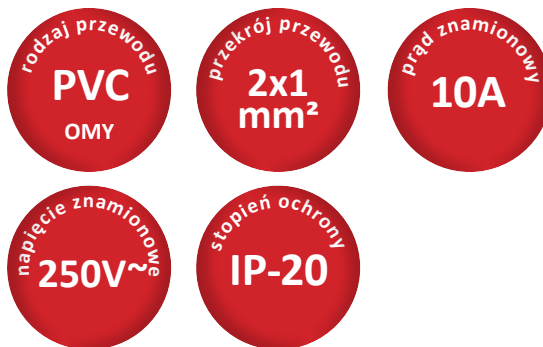

## Karta katalogowa

#### Parametry techniczne

Symbol	Kod EAN	Kolor	Ilość gniazd	Uziemienie	Długość L [m]	Waga [kg]
PK-1010	5902694551231	pomarańczowy	1	nie	10	0,60
PK-1015	5902694551156	pomarańczowy	1	nie	15	0,85
PK-1020	5902694551200	pomarańczowy	1	nie	20	1,10
PK-1025	5902694551255	pomarańczowy	1	nie	25	1,35
PK-1030	5902694551309	pomarańczowy	1	nie	30	1,60
PK-1020-7	5902694551750	zielony	1	nie	20	1,10