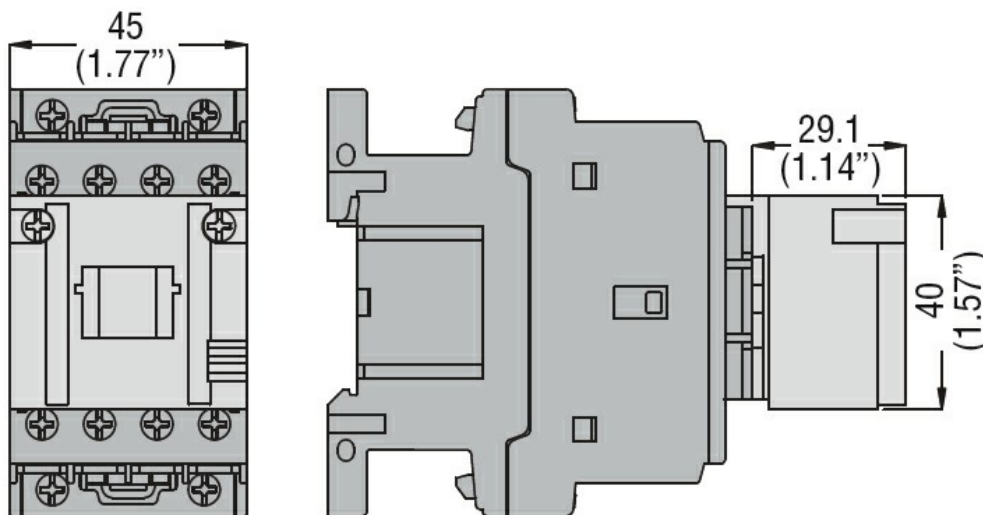

Wymiary

Schemat połączeń elektrycznych

Certyfikaty i zgodność

Zgodność

CSA C22.2 n° 60947-1

IEC/EN 60947-1

UL 60947-1

Certyfikaty

CSA

cURus

EAC

Klasyfikacja ETIM

ETIM 8,0

EC002498 -
Akcesoria/części
zamienne do
aparatury
niskonapięciowej