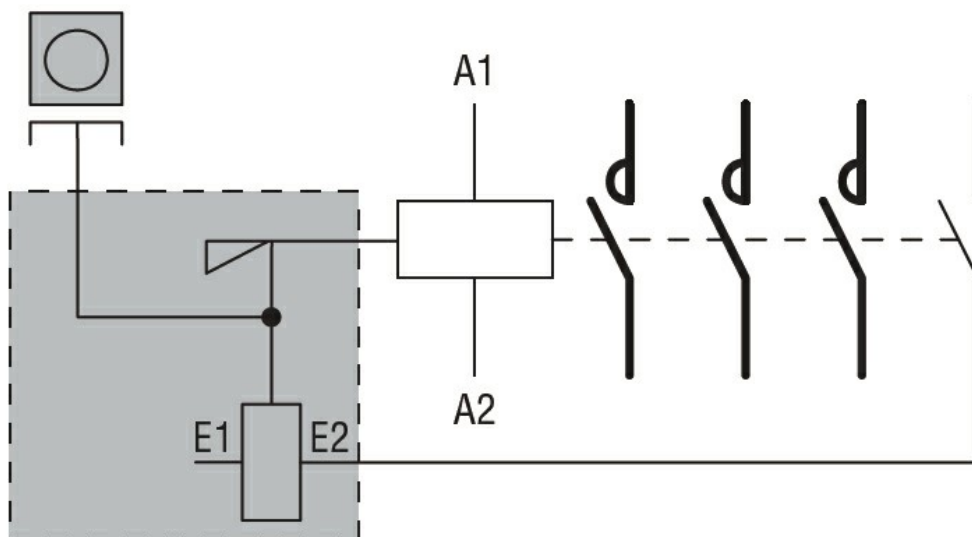

Wymiary

Schemat połączeń elektrycznych

Certyfikaty i zgodność

Zgodność

CSA C22.2 n° 60947-1

IEC/EN 60947-1

UL 60947-1

Certyfikaty

CSA

cURus

EAC

Klasyfikacja ETIM

ETIM 8,0

EC002498 -
Akcesoria/części
zamienne do
aparatury
niskonapięciowej