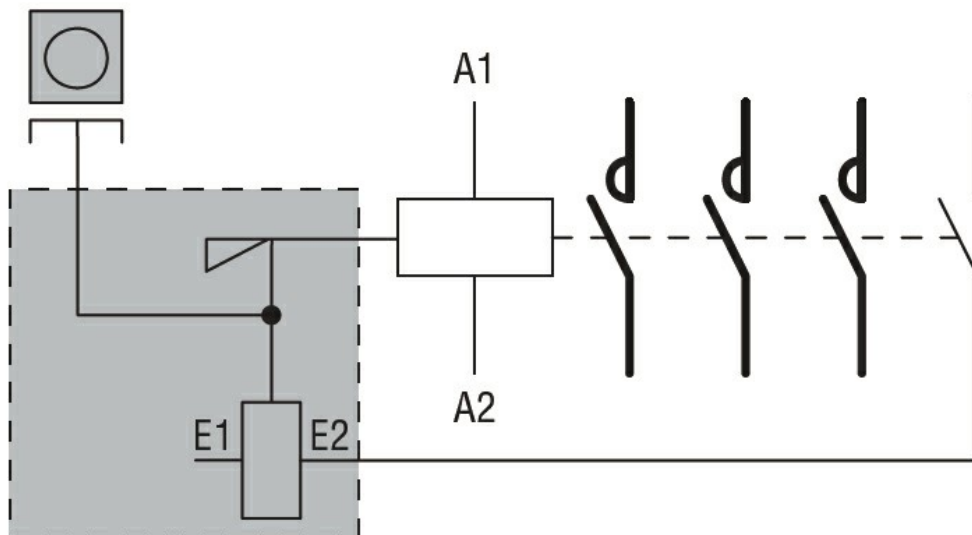

Wymiary

Schemat połączeń elektrycznych

Certyfikaty i zgodność

Zgodność

CSA C22.2 n° 60947-1

IEC/EN 60947-1

UL 60947-1

Certyfikaty

CSA

cURus

EAC

Klasyfikacja ETIM

ETIM 8,0

EC002498 -
Akcesoria/części
zamienne do
aparatury
niskonapięciowej